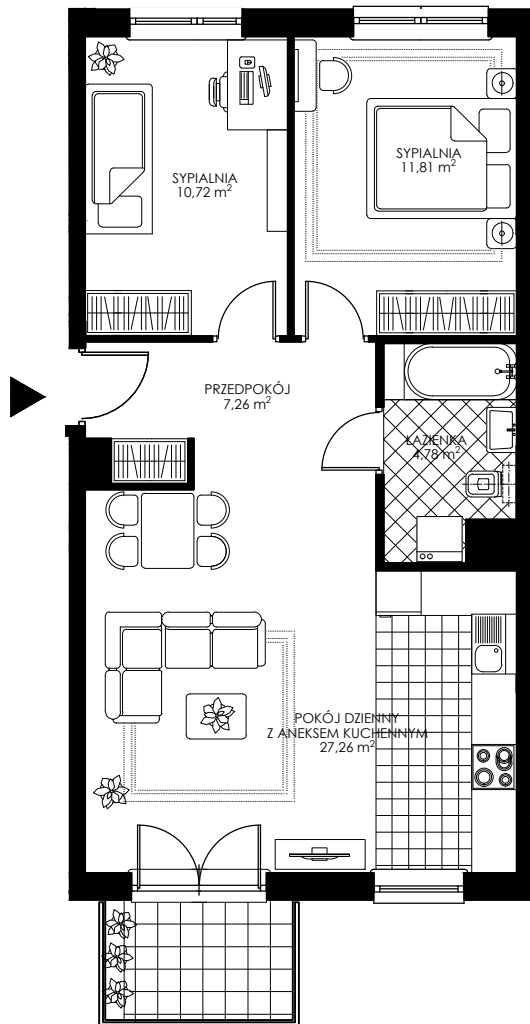

OSIEDLE WIEŻYCKA - FOLWARK

Gdańsk - Zakoniczyn, ul. Wieżycka

BUDYNEK

I/2

KONDYGNACJA

II PIĘTRO

NR MIESZKANIA

B9

POWIERZCHNIA UŻYTKOWA

61,83 m²

MIESZKANIE 3- POKOJOWE Z ANEKSEM KUCHENNYM

ZAŁ. nr 1 do UMOWY nr

RZUT KONCEPCYJNY

Wyposażenie i standard wykończenia określa załącznik nr 2 do umowy.
Kształt i wielkość balkonów (tarasów) oraz szachtów wentylacyjnych
może ulec zmianie.