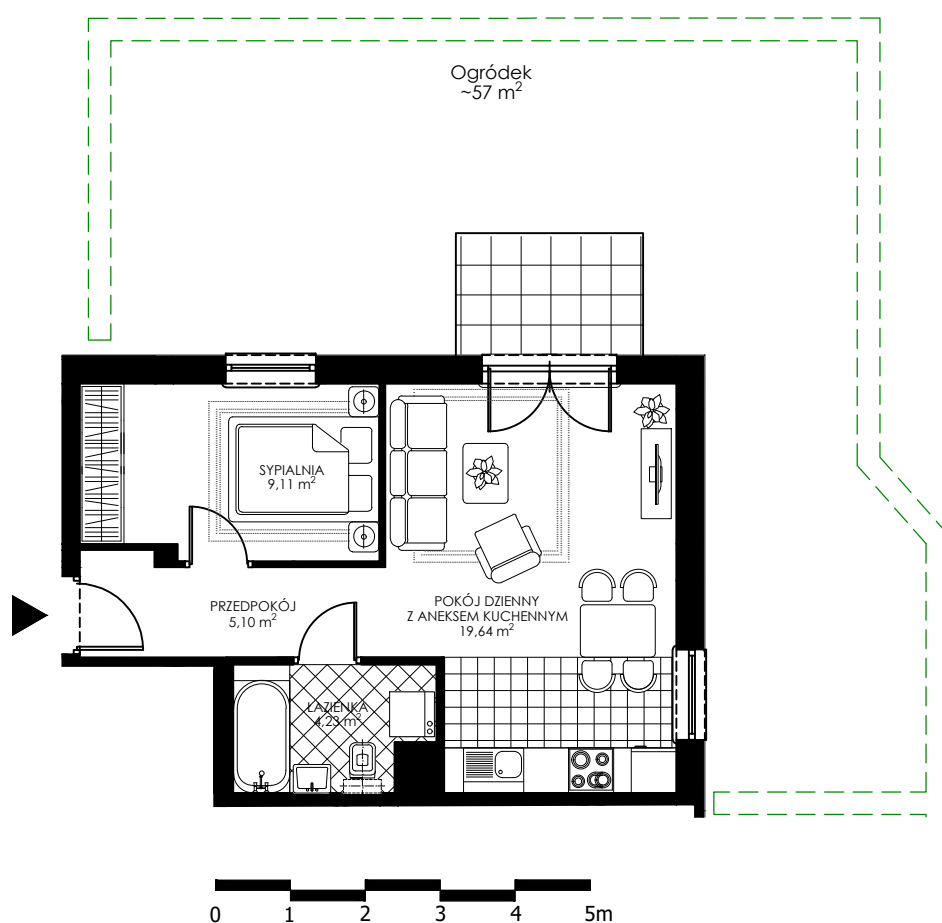

# GORSKI

BUDYNEK

KONDYGNACJA

NR MIESZKANIA

POWIERZCHNIA UŻYTKOWA

I/3

PARTER

A1

## MIESZKANIE 2- POKOJOWE Z ANEKSEM KUCHENNYM

ZAŁ. nr 1 do UMOWY nr .....

RZUT KONCEPCYJNY

Wyposażenie i standard wykończenia określa załącznik nr 2 do umowy.  
Kształt i wielkość balkonów (tarasów) oraz szachtów wentylacyjnych  
może ulec zmianie.