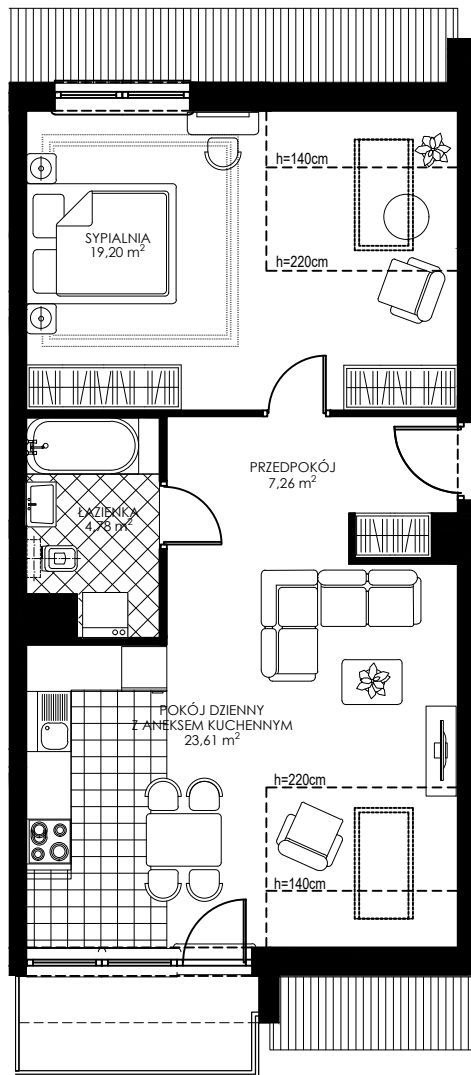

OSIEDLE WIEŻYCKA - FOLWARK

Gdańsk - Zakoniczyn, ul. Wieżycka

GORSKI

BUDYNEK

I/3

KONDYGNACJA

III PIĘTRO

NR MIESZKANIA

A10

POWIERZCHNIA UŻYTKOWA

54,85 m²

MIESZKANIE 2- POKOJOWE Z ANEKSEM KUCHENNYM

Załącznik nr 1 do UMWY nr

RZUT KONCEPCYJNY

Wyposażenie i standard wykończenia określa załącznik nr 2 do umowy. Kształt i wielkość balkonów (tarasów) oraz szachtów wentylacyjnych może ulec zmianie.