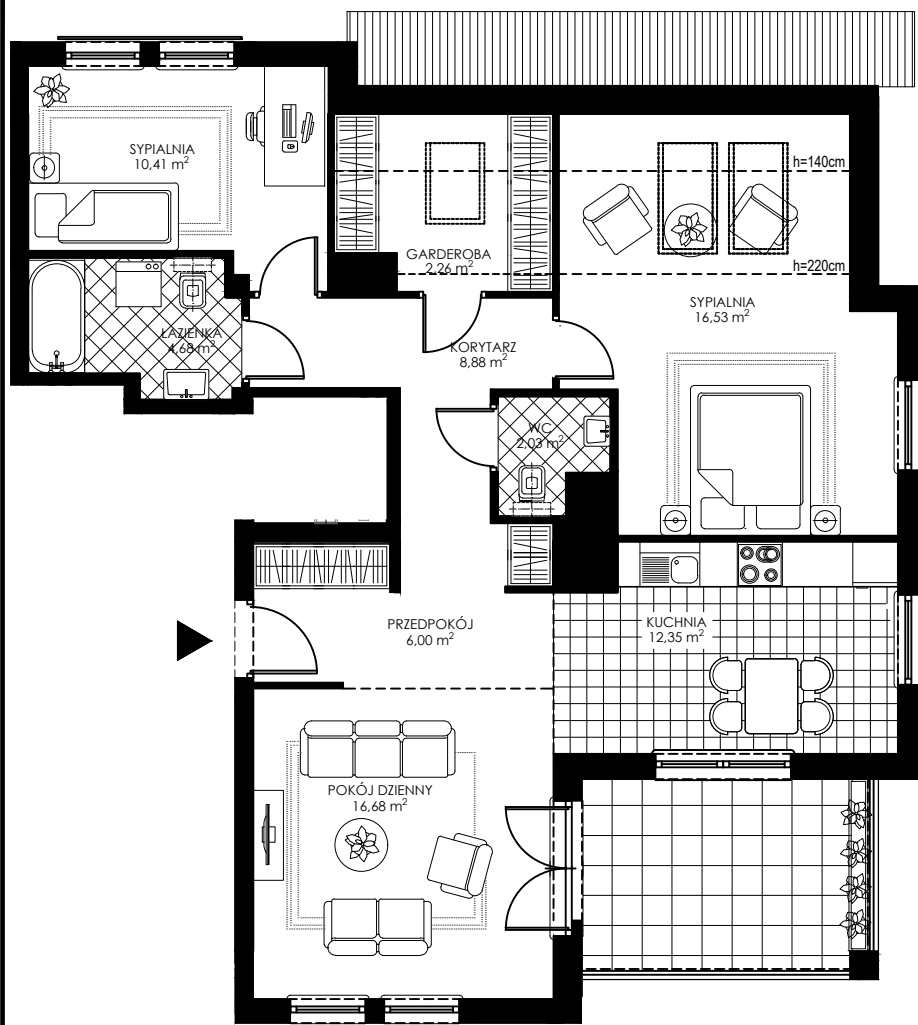

# GORSKI

BUDYNEK

I/3

KONDYGNACJA

III PIĘTRO

NR MIESZKANIA

A11

POWIERZCHNIA UŻYTKOWA

## MIESZKANIE 3-POKOJOWE Z GARDEROBĄ

0 1 2 3 4 5m

Załącz. nr 1 do UMOWY nr .....

RZUT KONCEPCYJNY

Wyposażenie i standard wykończenia określa załącznik nr 2 do umowy.  
Kształt i wielkość balkonów (terasów) oraz szachtów wentylacyjnych może ulec zmianie.