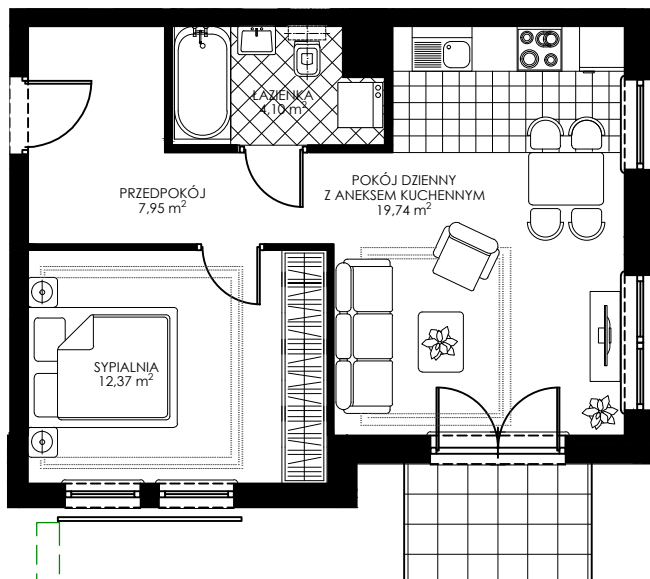

OSIEDLE WIEŻYCKA - FOLWARK

Gdańsk - Zakoniczyn, ul. Wieżycka

GORSKI

BUDYNEK

I/3

KONDYGNACJA

PARTER

NR MIESZKANIA

A2

POWIERZCHNIA UŻYTKOWA

44,16 m²

MIESZKANIE 2- POKOJOWE Z ANEKSEM KUCHENNYM

Ogródek
97 m²

ZAŁ. nr 1 do UMOWY nr

RZUT KONCEPCYJNY

Wyposażenie i standard wykończenia określa załącznik nr 2 do umowy.
Kształt i wielkość balkonów (tarasów) oraz szachtów wentylacyjnych
może ulec zmianie.