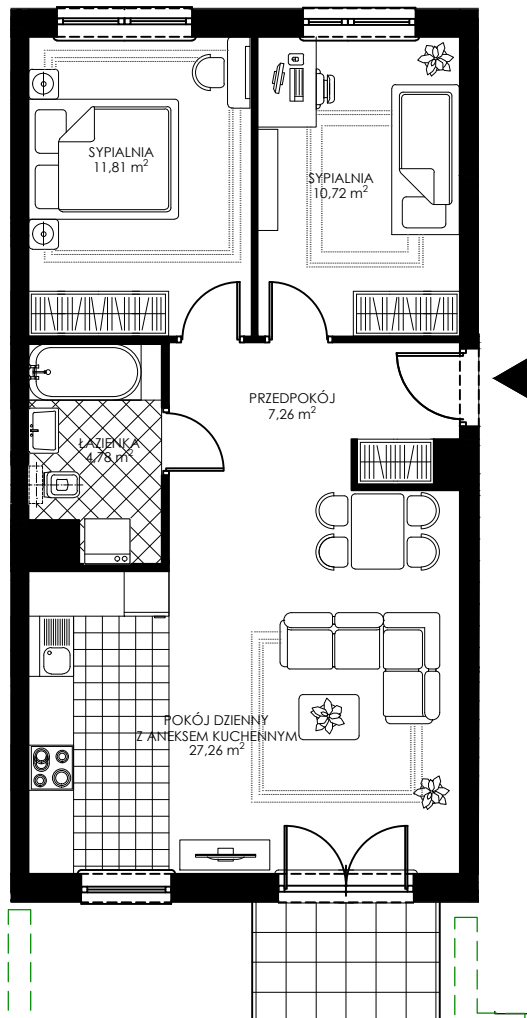

OSIEDLE WIEŻYCKA - FOLWARK

Gdańsk - Zakoniczyn, ul. Wieżycka

GÓRSKI

BUDYNEK

KONDYGNACJA

NR MIESZKANIA

POWIERZCHNIA UŻYTKOWA

I/3

PARTER

A3

61,83 m²

MIESZKANIE 3- POKOJOWE Z ANEKSEM KUCHENNYM

Załącznik nr 1 do UMOWY nr

RZUT KONCEPCYJNY

Wyposażenie i standard wykończenia określa załącznik nr 2 do umowy.
Kształt i wielkość balkonów (terasów) oraz szachtów wentylacyjnych
może ulec zmianie.