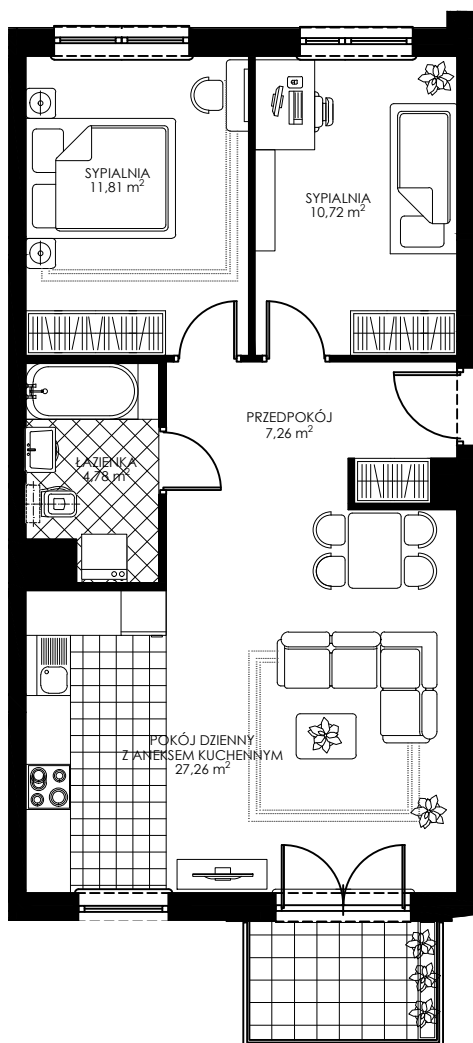

OSIEDLE WIEŻYCKA - FOLWARK

Gdańsk - Zakoniczyn, ul. Wieżycka

GÓRSKI

BUDYNEK

I/3

KONDYGNACJA

I PIĘTRO

NR MIESZKANIA

A4

POWIERZCHNIA UŻYTKOWA

61,83 m²

MIESZKANIE 3- POKOJOWE Z ANEKSEM KUCHENNYM

ZAŁ. nr 1 do UMOWY nr

RZUT KONCEPCYJNY

Wyposażenie i standard wykończenia określa załącznik nr 2 do umowy. Kształt i wielkość balkonów (tarasów) oraz szachtów wentylacyjnych może ulec zmianie.