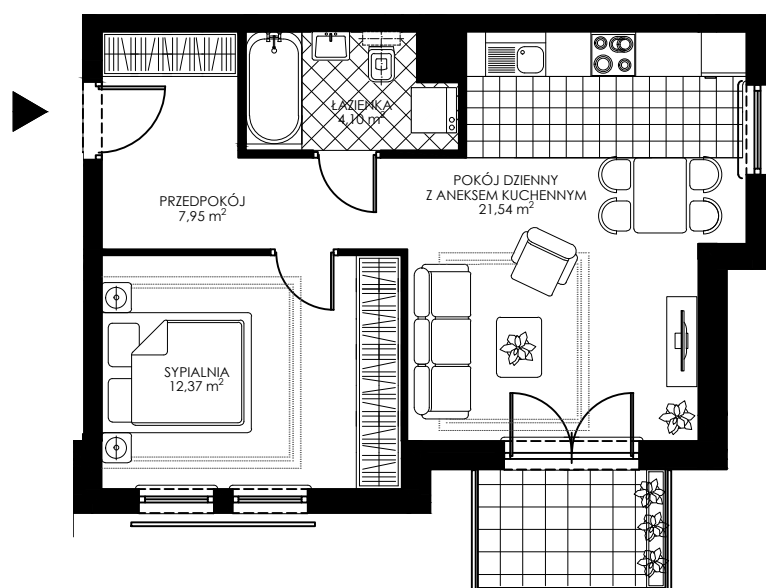

OSIEDLE WIEŻYCKA - FOLWARK

Gdańsk - Zakoniczyn, ul. Wieżycka

GORSKI

BUDYNEK

KONDYGNACJA

NR MIESZKANIA

POWIERZCHNIA UŻYTKOWA

I/3

I PIĘTRO

A6

45,96 m²

MIESZKANIE 2- POKOJOWE Z ANEKSEM KUCHENNYM

Załącznik nr 1 do UMOWY nr

RZUT KONCEPCYJNY

Wyposażenie i standard wykończenia określa załącznik nr 2 do umowy. Kształt i wielkość balkonów (tarasów) oraz szachtów wentylacyjnych może ulec zmianie.