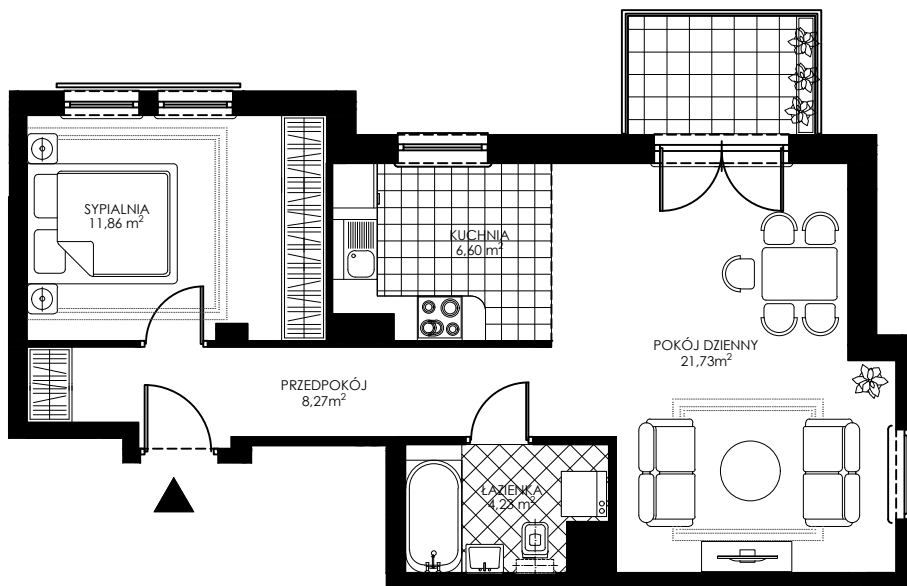

# OSIEDLE WIEŻYCKA - FOLWARK

Gdańsk - Zakoniczyn, ul. Wieżycka

BUDYNEK

I/3

KONDYGNACJA

II PIĘTRO

NR MIESZKANIA

A8

POWIERZCHNIA UŻYTKOWA

52,69 m<sup>2</sup>

## MIESZKANIE 2- POKOJOWE

ZAŁ. nr 1 do UMOWY nr .....

RZUT KONCEPCYJNY

Wyposażenie i standard wykończenia określa załącznik nr 2 do umowy.  
Kształt i wielkość balkonów (terasów) oraz szachtów wentylacyjnych  
może ulec zmianie.