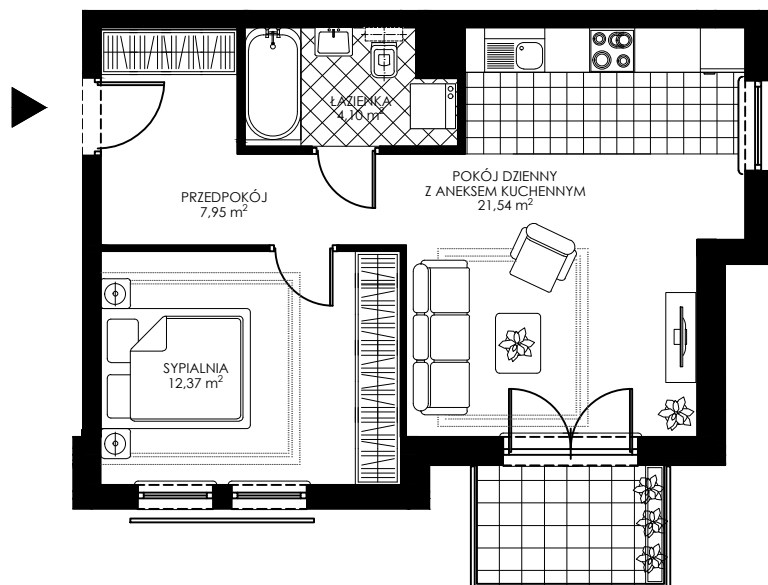

OSIEDLE WIEŻYCKA - FOLWARK

Gdańsk - Zakoniczyn, ul. Wieżycka

GORSKI

BUDYNEK

KONDYGNACJA

NR MIESZKANIA

POWIERZCHNIA UŻYTKOWA

I/3

II PIĘTRO

A9

45,96 m²

MIESZKANIE 2- POKOJOWE Z ANEKSEM KUCHENNYM

Załącz. nr 1 do UMOWY nr

RZUT KONCEPCYJNY

Wyposażenie i standard wykończenia określa załącznik nr 2 do umowy.
Kształt i wielkość balkonów (terasów) oraz szachtów wentylacyjnych
może ulec zmianie.