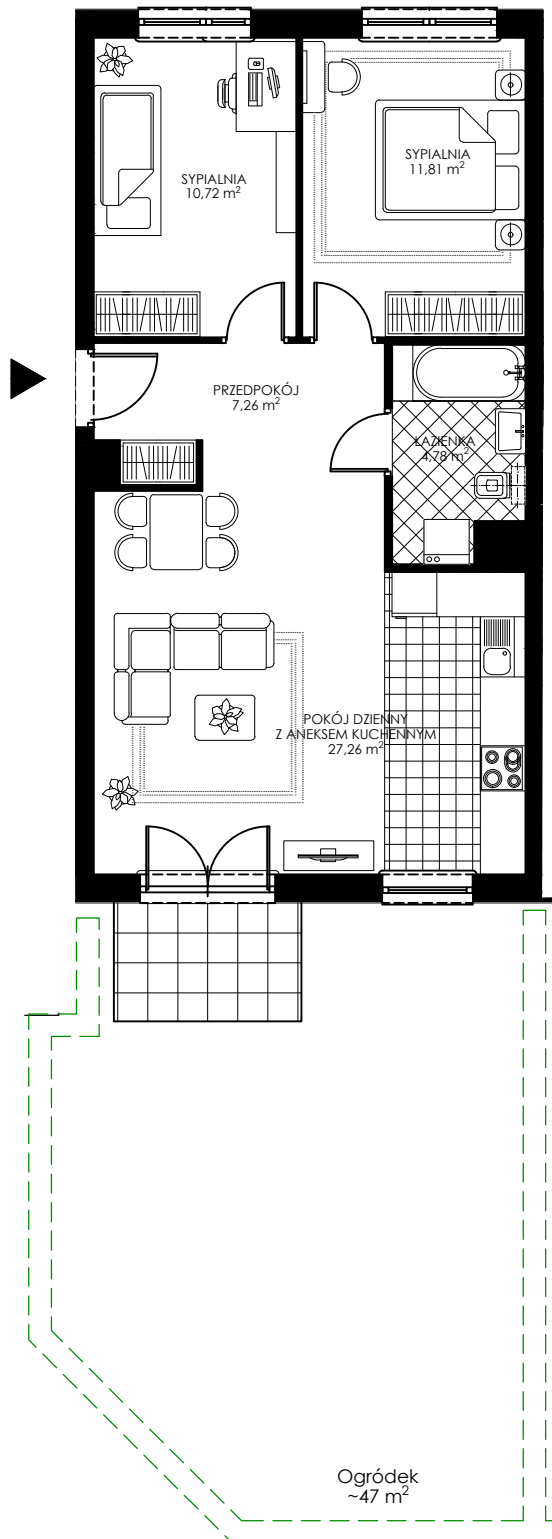

OSIEDLE WIEŻYCKA - FOLWARK

Gdańsk - Zakoniczyn, ul. Wieżycka

GÓRSKI

BUDYNEK

KONDYGNACJA

NR MIESZKANIA

POWIERZCHNIA UŻYTKOWA

I/3

PARTER

B1

61,83 m²

MIESZKANIE 3- POKOJOWE Z ANEKSEM KUCHENNYM

ZAŁ. nr 1 do UMOWY nr

RZUT KONCEPCYJNY

Wyposażenie i standard wykończenia określa załącznik nr 2 do umowy.
Kształt i wielkość balkonów (tarasów) oraz szachtów wentylacyjnych
może ulec zmianie.