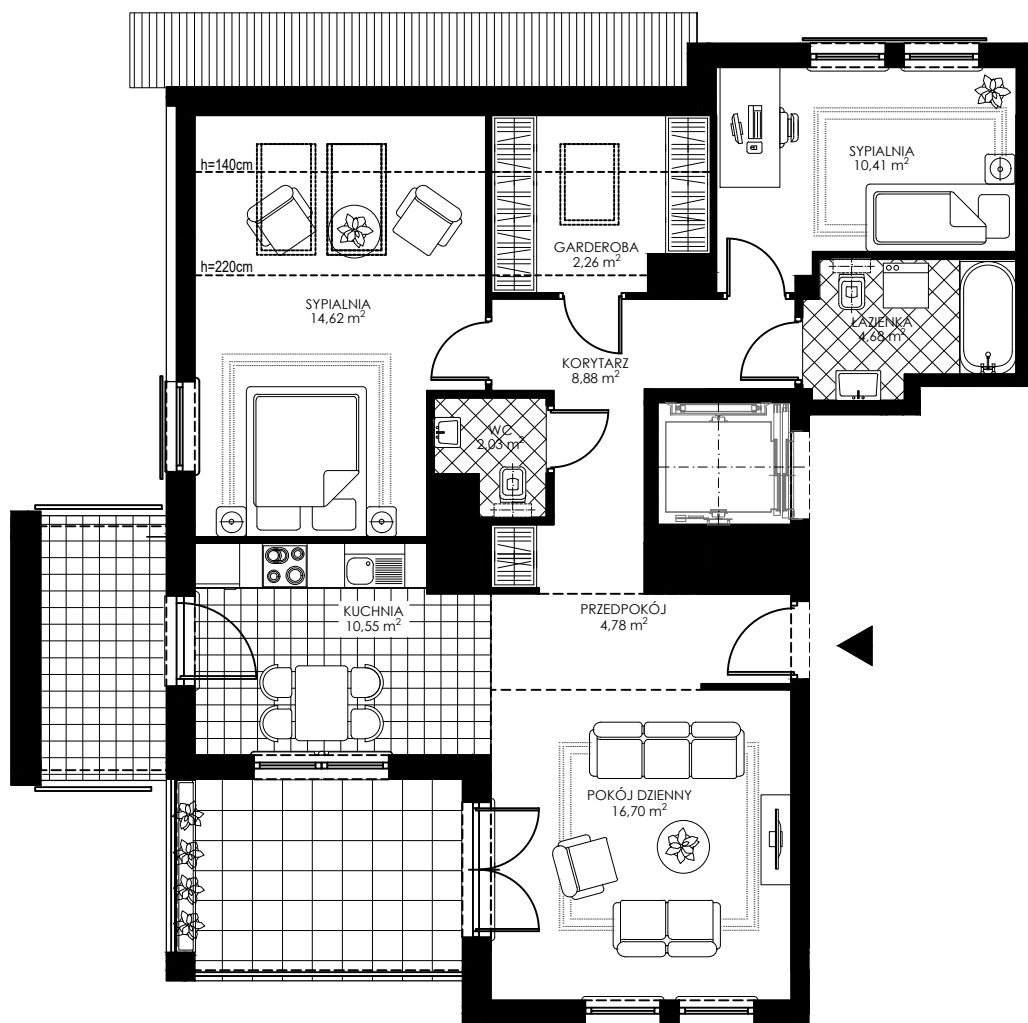

# GORSKI

BUDYNEK

KONDYGNACJA

NR MIESZKANIA

POWIERZCHNIA UŻYTKOWA

I/3

III PIĘTRO

B10

## MIESZKANIE 3-POKOJOWE Z GARDEROBĄ

ZAŁ. nr 1 do UMOWY nr .....

RZUT KONCEPCYJNY

Wyposażenie i standard wykończenia określa załącznik nr 2 do umowy. Kształt i wielkość balkonów (tarasów) oraz szachtów wentylacyjnych może ulec zmianie.