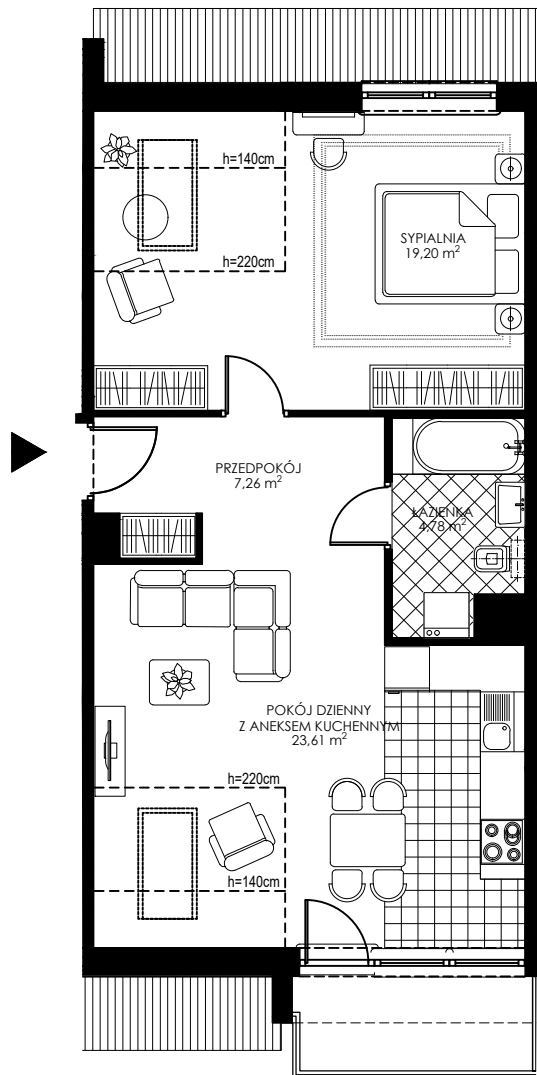

# OSIEDLE WIEŻYCKA - FOLWARK

Gdańsk - Zakoniczyn, ul. Wieżycka

BUDYNEK

KONDYGNACJA

NR MIESZKANIA

POWIERZCHNIA UŻYTKOWA

I/3

III PIĘTRO

B11

54,85 m<sup>2</sup>

## MIESZKANIE 2- POKOJOWE Z ANEKSEM KUCHENNYM

ZAŁ. nr 1 do UMOWY nr .....

RZUT KONCEPCYJNY

Wyposażenie i standard wykończenia określa załącznik nr 2 do umowy.  
Kształt i wielkość balkonów (tarasów) oraz szachtów wentylacyjnych  
może ulec zmianie.