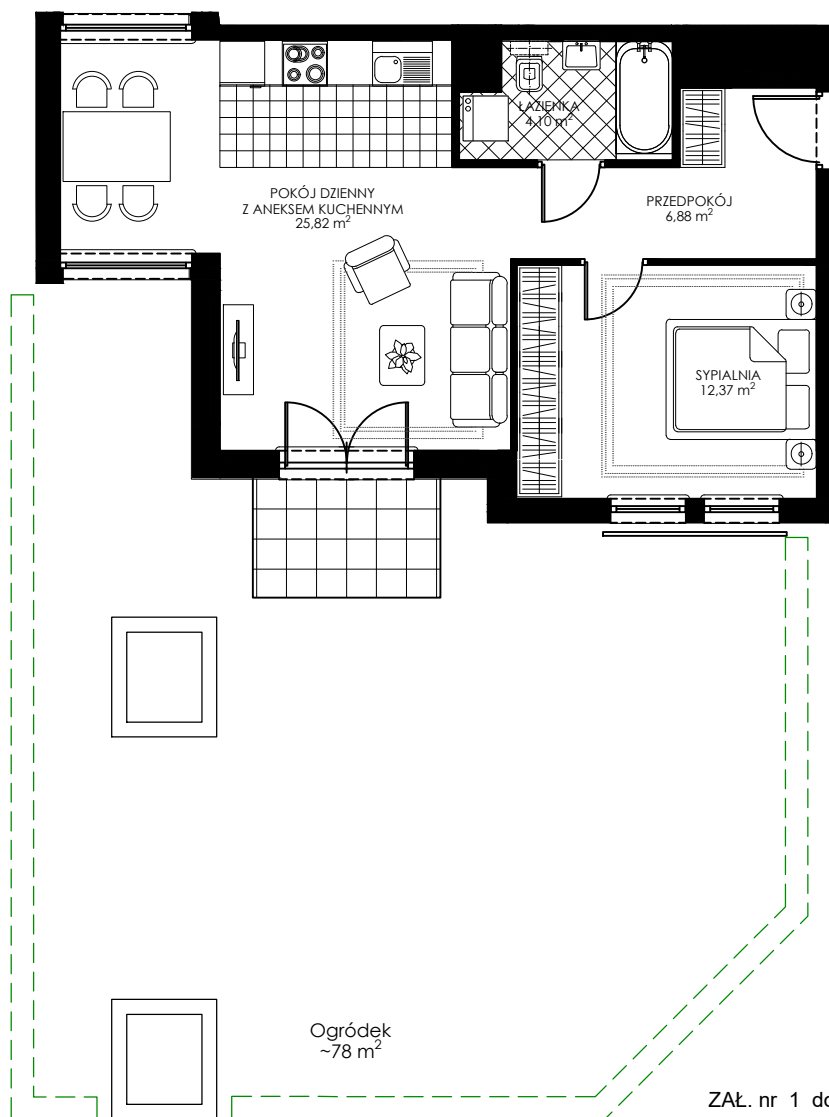

# OSIEDLE WIEŻYCKA - FOLWARK

Gdańsk - Zakoniczyn, ul. Wieżycka

**GORSKI**

BUDYNEK

KONDYGNACJA

NR MIESZKANIA

POWIERZCHNIA UŻYTKOWA

I/3

PARTER

B2

49,17 m<sup>2</sup>

## MIESZKANIE 2- POKOJOWE Z ANEKSEM KUCHENNYM

ZAŁ. nr 1 do UMOWY nr .....

### RZUT KONCEPCYJNY

Wyposażenie i standard wykończenia określa załącznik nr 2 do umowy.  
Kształt i wielkość balkonów (tarasów) oraz szachtów wentylacyjnych  
może ulec zmianie.