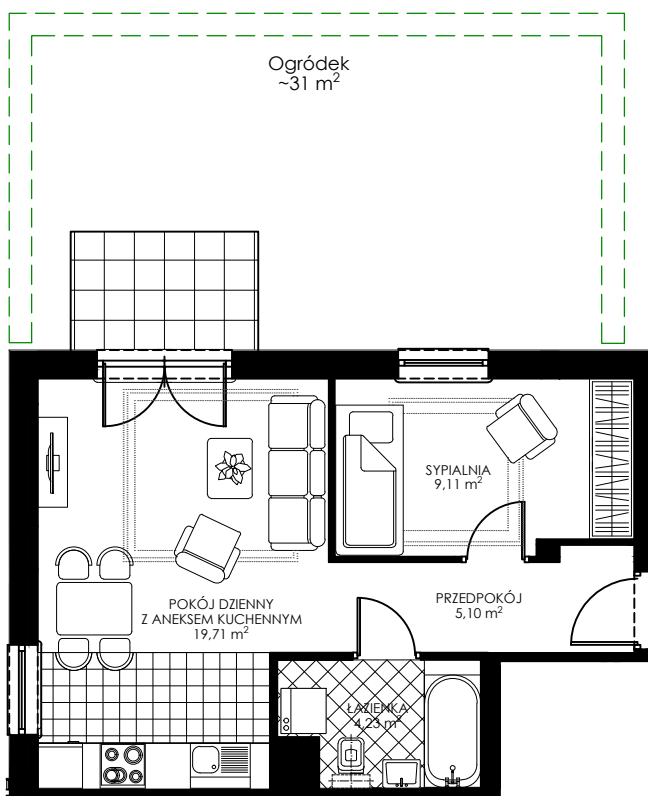

OSIEDLE WIEŻYCKA - FOLWARK

Gdańsk - Zakoniczyn, ul. Wieżycka

GORSKI

BUDYNEK

KONDYGNACJA

NR MIESZKANIA

POWIERZCHNIA UŻYTKOWA

B3

PARTER

B3

38,15 m²

MIESZKANIE 2- POKOJOWE Z ANEKSEM KUCHENNYM

ZAŁ. nr 1 do UMOWY nr

RZUT KONCEPCYJNY

Wyposażenie i standard wykończenia określa załącznik nr 2 do umowy. Kształt i wielkość balkonów (tarasów) oraz szachtów wentylacyjnych może ulec zmianie.