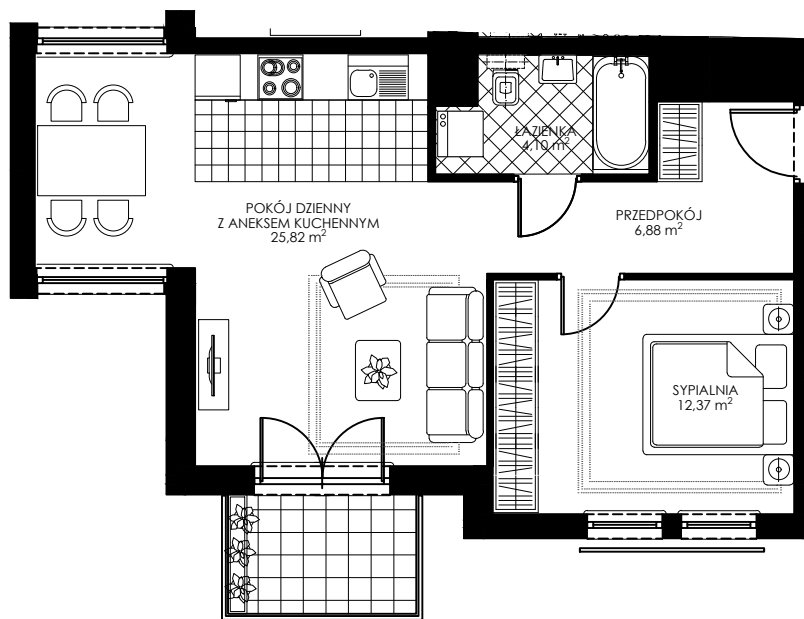

OSIEDLE WIEŻYCKA - FOLWARK

Gdańsk - Zakonczyn, ul. Wieżycka

BUDYNEK

I/3

KONDYGNACJA

I PIĘTRO

NR MIESZKANIA

B4

POWIERZCHNIA UŻYTKOWA

49,17 m²

MIESZKANIE 2- POKOJOWE Z ANEKSEM KUCHENNYM

ZAŁ. nr 1 do UMOWY nr

RZUT KONCEPCYJNY

Wyposażenie i standard wykończenia określa załącznik nr 2 do umowy.
Kształt i wielkość balkonów (tarasów) oraz szachtów wentylacyjnych może ulec zmianie.