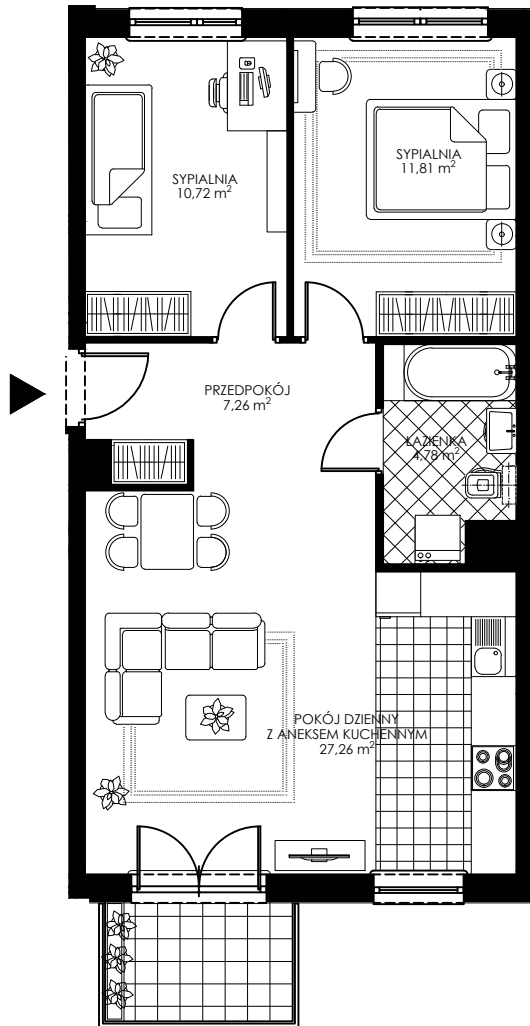

# OSIEDLE WIEŻYCKA - FOLWARK

Gdańsk - Zakoniczyn, ul. Wieżycka

BUDYNEK

I/3

KONDYGNACJA

I PIĘTRO

NR MIESZKANIA

B6

POWIERZCHNIA UŻYTKOWA

61,83 m<sup>2</sup>

## MIESZKANIE 3- POKOJOWE Z ANEKSEM KUCHENNYM

ZAŁ. nr 1 do UMOWY nr .....

RZUT KONCEPCYJNY

Wyposażenie i standard wykończenia określa załącznik nr 2 do umowy.  
Kształt i wielkość balkonów (tarasów) oraz szachtów wentylacyjnych  
może ulec zmianie.