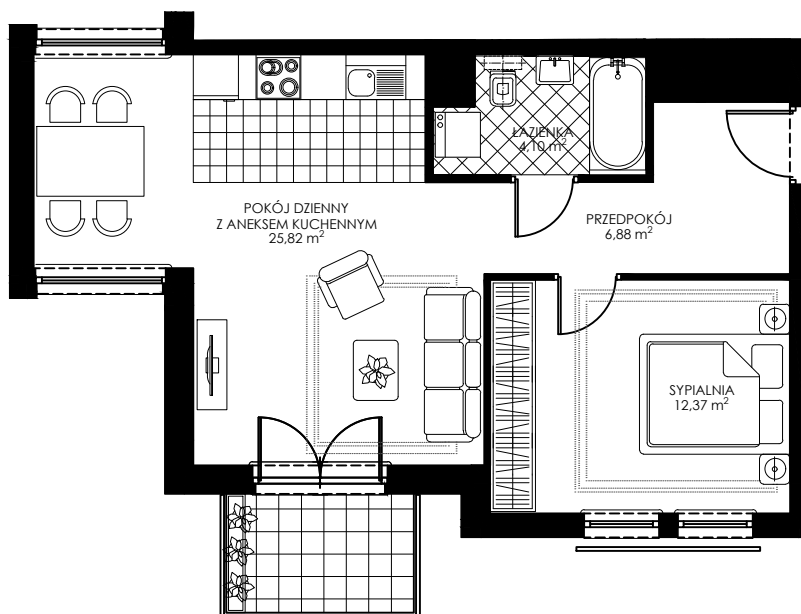

OSIEDLE WIEŻYCKA - FOLWARK

Gdańsk - Zakoniczyn, ul. Wieżycka

GÓRSKI

BUDYNEK

B7

KONDYGNACJA

II PIĘTRO

NR MIESZKANIA

B7

POWIERZCHNIA UŻYTKOWA

49,17 m²

MIESZKANIE 2- POKOJOWE Z ANEKSEM KUCHENNYM

ZAŁ. nr 1 do UMOWY nr

RZUT KONCEPCYJNY

Wyposażenie i standard wykończenia określa załącznik nr 2 do umowy.
Kształt i wielkość balkonów (tarasów) oraz szachtów wentylacyjnych
może ulec zmianie.