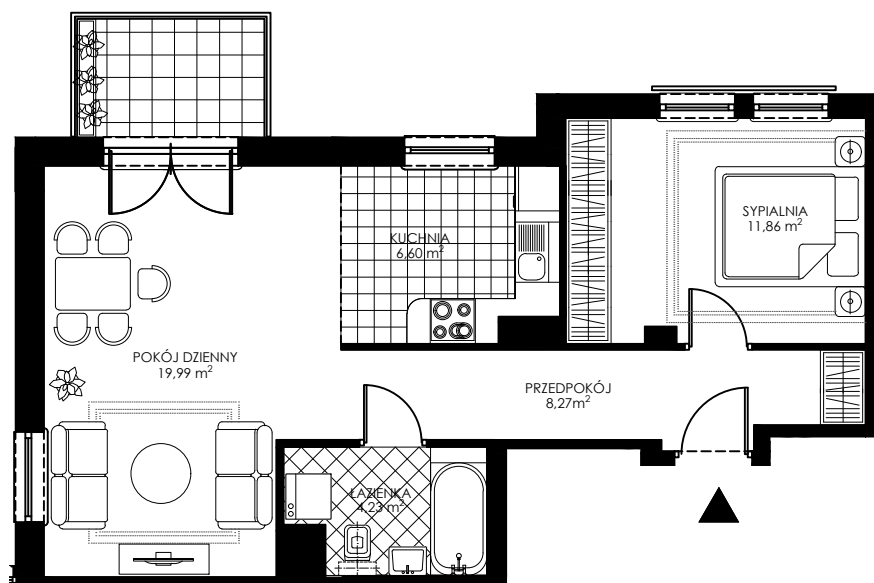

OSIEDLE WIEŻYCKA - FOLWARK

Gdańsk - Zakoniczyn, ul. Wieżycka

GORSKI

BUDYNEK

KONDYGNACJA

NR MIESZKANIA

POWIERZCHNIA UŻYTKOWA

I/3

II PIĘTRO

B8

50,95 m²

MIESZKANIE 2- POKOJOWE

ZAŁ. nr 1 do UMOWY nr

RZUT KONCEPCYJNY

Wyposażenie i standard wykończenia określa załącznik nr 2 do umowy.
Kształt i wielkość balkonów (tarasów) oraz szachtów wentylacyjnych może ulec zmianie.