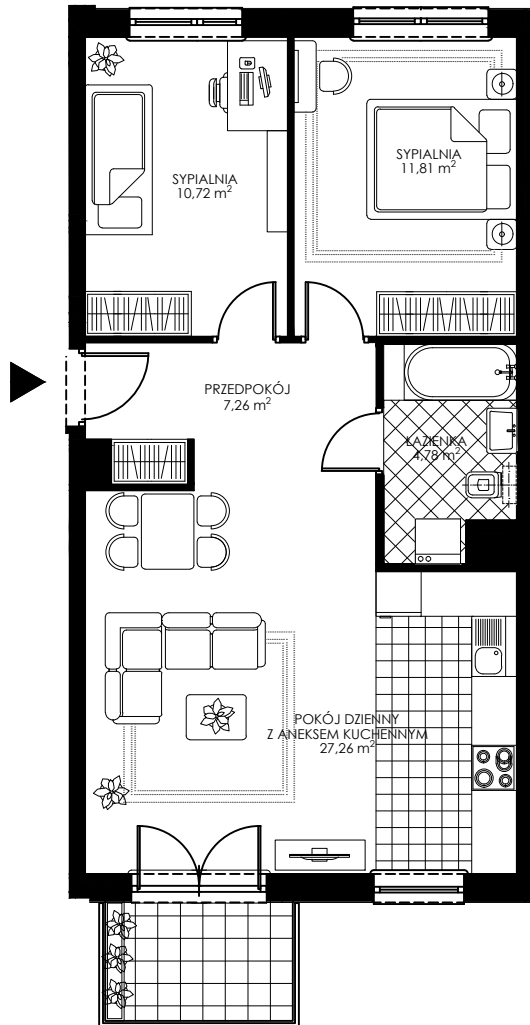

# OSIEDLE WIEŻYCKA - FOLWARK

Gdańsk - Zakoniczyn, ul. Wieżycka

BUDYNEK

I/3

KONDYGNACJA

II PIĘTRO

NR MIESZKANIA

B9

POWIERZCHNIA UŻYTKOWA

61,83 m<sup>2</sup>

## MIESZKANIE 3- POKOJOWE Z ANEKSEM KUCHENNYM

ZAŁ. nr 1 do UMOWY nr .....

RZUT KONCEPCYJNY

Wyposażenie i standard wykończenia określa załącznik nr 2 do umowy.  
Kształt i wielkość balkonów (tarasów) oraz szachtów wentylacyjnych może ulec zmianie.