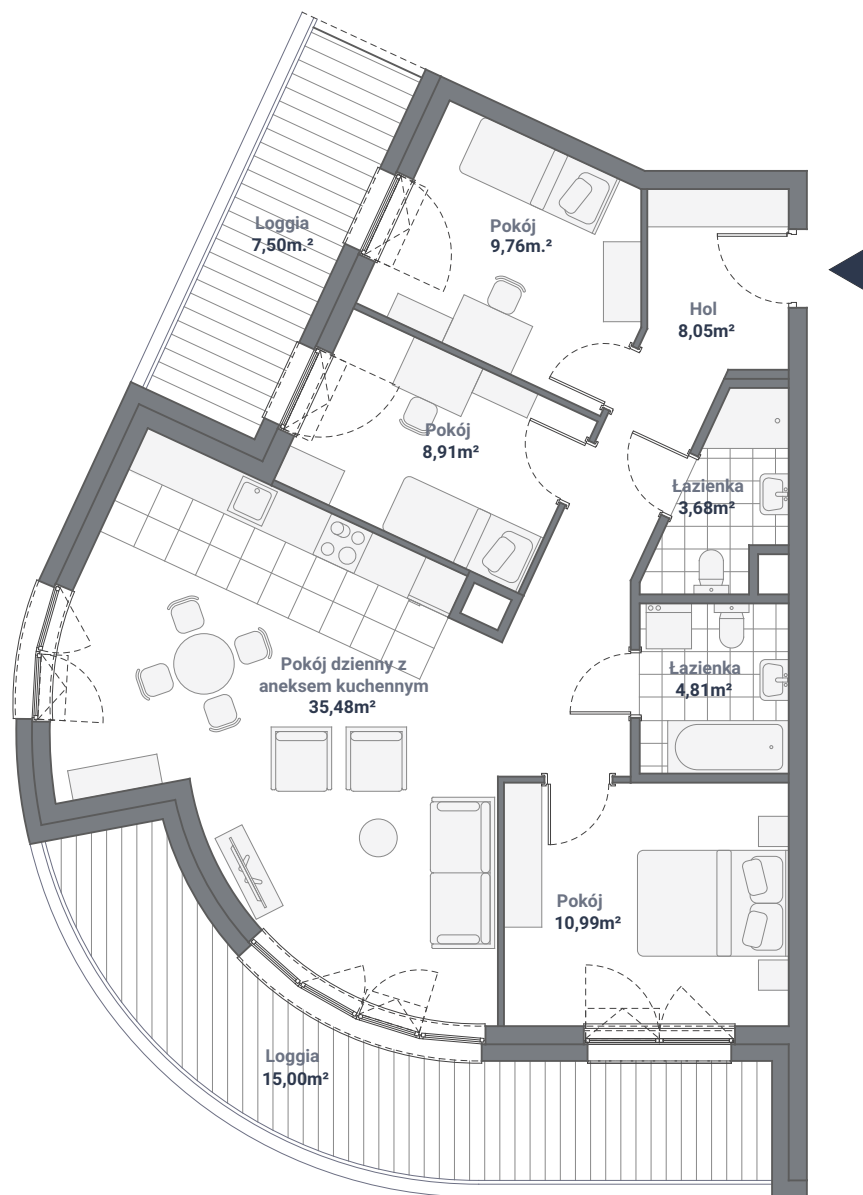

Mieszkanie B 14

KLATKA

B

MIESZKANIE

14

POWIERZCHNIA

81,68 m²

KONDYGNACJA

II Piętro

GÓRSKI

Przedsiębiorstwo Budowlane Górski Sp.z.o.o. S.K.A.

św.
PIOTRA 6

GDYŃIA GŁÓWNA

Zespół zabudowy wielorodzinnej
mieszkaniowej z usługami

KONTAKT

ul. Lelewela 37 lok. E
80-442 Gdańsk