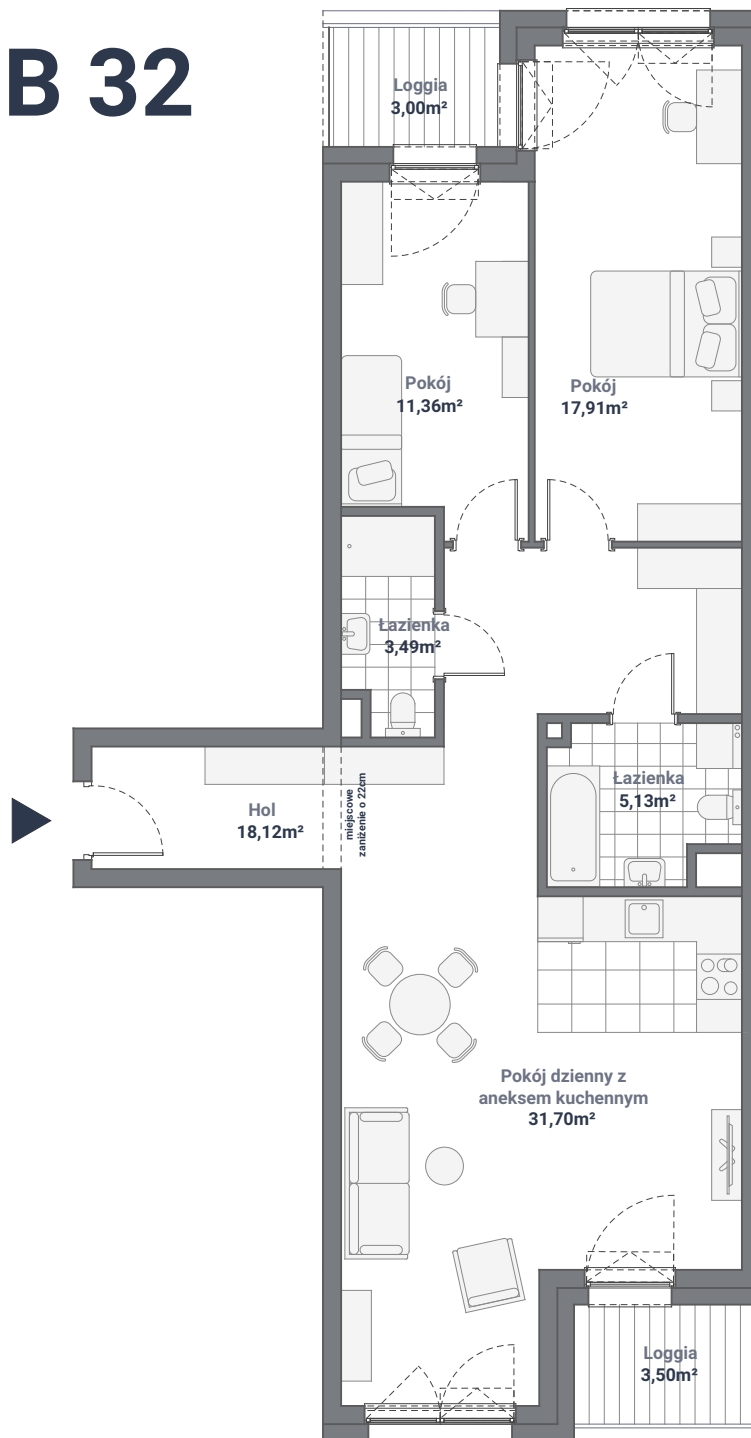

Mieszkanie B 32

KLATKA

B

MIESZKANIE

32

POWIERZCHNIA

87,71 m²

KONDYGNACJA

III Piętro

GÓRSKI

Przedsiębiorstwo Budowlane Górski Sp.z.o.o. S.K.A.

św.
PIOTRA 6

GDYNIA GŁÓWNA

Zespół zabudowy wielorodzinnej
mieszkaniowej z usługami

KONTAKT

ul. Lelewela 37 lok. E
80-442 Gdańsk

TELEFON

(58) 340 79 00

ADRES E-MAIL

sprzedaz@pbgorzski.pl

STRONA WWW

www.pbgorzski.pl

Wyposażenie i standard wykończenia określa załącznik nr 2 do umowy. Kształt i wielkość balkonów (tarasów, loggi) oraz pionów went. może ulec zmianie.

* Niniejsza karta mieszkania jest jedynie informacją handlową i nie stanowi oferty w rozumieniu art. 66 ust 1 Kodeksu Cywilnego