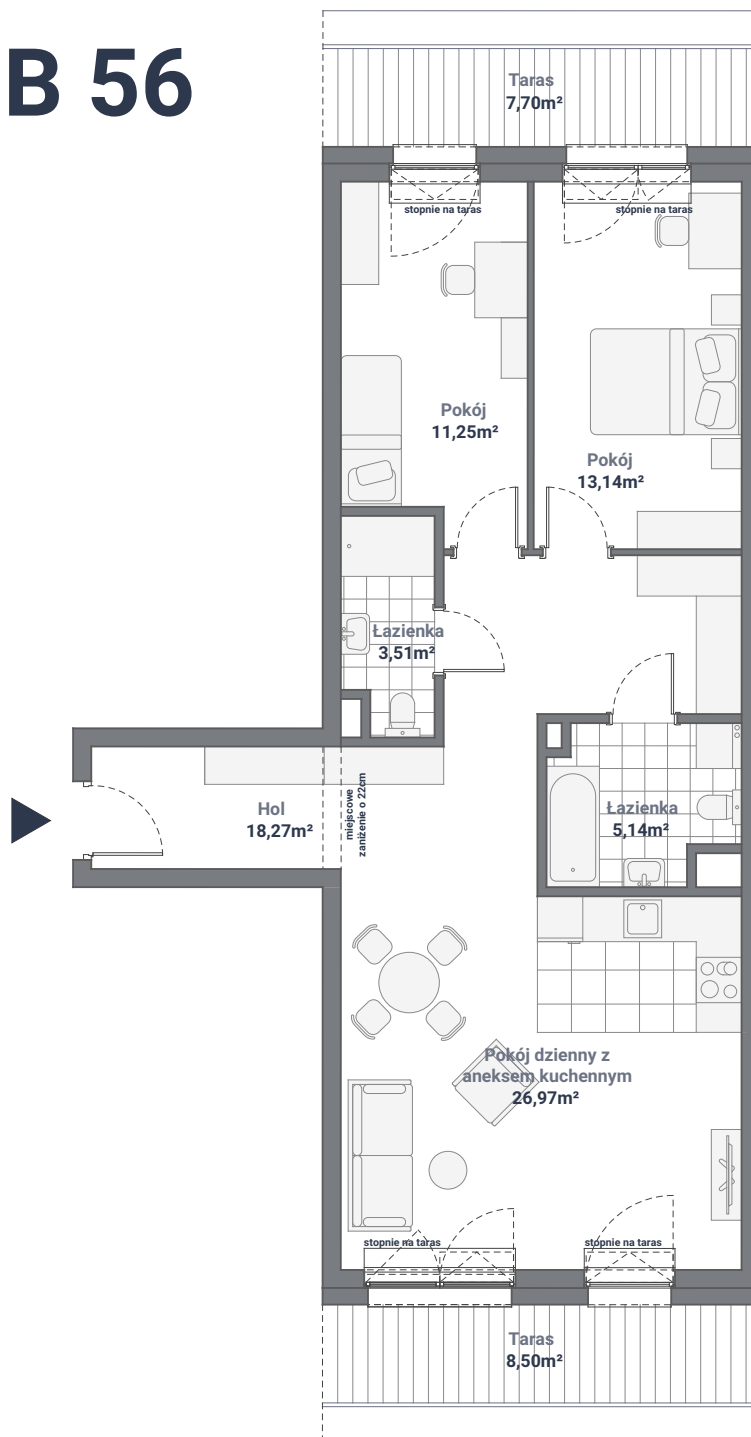

Mieszkanie B 56

KLATKA

B

MIESZKANIE

56

POWIERZCHNIA

78,28 m²

KONDYGNACJA

V Piętro

GÓRSKI

Przedsiębiorstwo Budowlane Górski Sp.z.o.o. S.K.A.

św.
PIOTRA 6

GDYNIA GŁÓWNA

Zespół zabudowy wielorodzinnej
mieszkaniowej z usługami

KONTAKT

ul. Lelewela 37 lok. E
80-442 Gdańsk

TELEFON

(58) 340 79 00

ADRES E-MAIL

sprzedaz@pbgorzski.pl

STRONA WWW

www.pbgorzski.pl

Wyposażenie i standard wykończenia określa załącznik nr 2 do umowy. Kształt i wielkość balkonów (tarasów, loggi) oraz pionów went. może ulec zmianie.

* Niniejsza karta mieszkania jest jedynie informacją handlową i nie stanowi oferty w rozumieniu art. 66 ust 1 Kodeksu Cywilnego