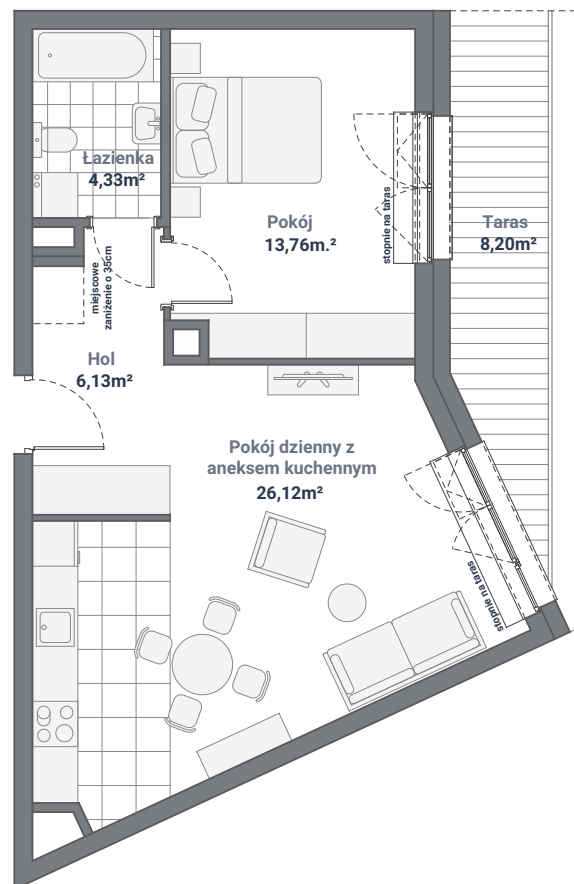

Mieszkanie B 57

KLATKA

B

MIESZKANIE

57

POWIERZCHNIA

50,34 m²

KONDYGNACJA

V Piętro

GÓRSKI

Przedsiębiorstwo Budowlane Górski Sp.z.o.o. S.K.A.

św.
PIOTRA 6

GDYNIA GŁÓWNA

Zespół zabudowy wielorodzinnej
mieszkaniowej z usługami

KONTAKT

ul. Lelewela 37 lok. E
80-442 Gdańsk

TELEFON

(58) 340 79 00

ADRES E-MAIL

sprzedaz@pbgorzski.pl

STRONA WWW

www.pbgorzski.pl

Wyposażenie i standard wykończenia określa załącznik nr 2 do umowy. Kształt i wielkość balkonów (tarasów, loggi) oraz pionów went. może ulec zmianie.

* Niniejsza karta mieszkania jest jedynie informacją handlową i nie stanowi oferty w rozumieniu art. 66 ust 1 Kodeksu Cywilnego