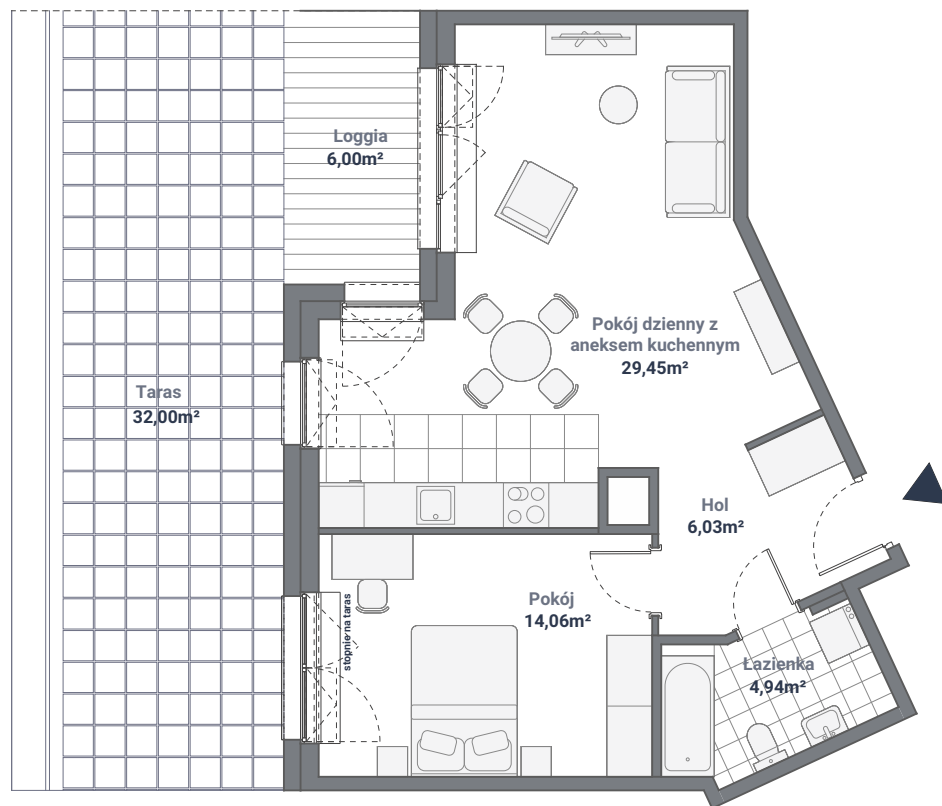

Mieszkanie B 62

KLATKA

B

MIESZKANIE

62

POWIERZCHNIA

54,48 m²

KONDYGNACJA

VI Piętro

GÓRSKI

Przedsiębiorstwo Budowlane Górski Sp.z.o.o. S.K.A.

św.
PIOTRA 6

GDYŃIA GŁÓWNA

Zespół zabudowy wielorodzinnej
mieszkaniowej z usługami

KONTAKT

ul. Lelewela 37 lok. E
80-442 Gdańsk

TELEFON

(58) 340 79 00

ADRES E-MAIL

sprzedaz@pbgorski.pl

STRONA WWW

www.pbgorski.pl

Wyposażenie i standard wykończenia określa załącznik nr 2 do umowy. Kształt i wielkość balkonów (tarasów, loggi) oraz pionów went. może ulec zmianie.

* Niniejsza karta mieszkania jest jedynie informacją handlową i nie stanowi oferty w rozumieniu art. 66 ust 1 Kodeksu Cywilnego