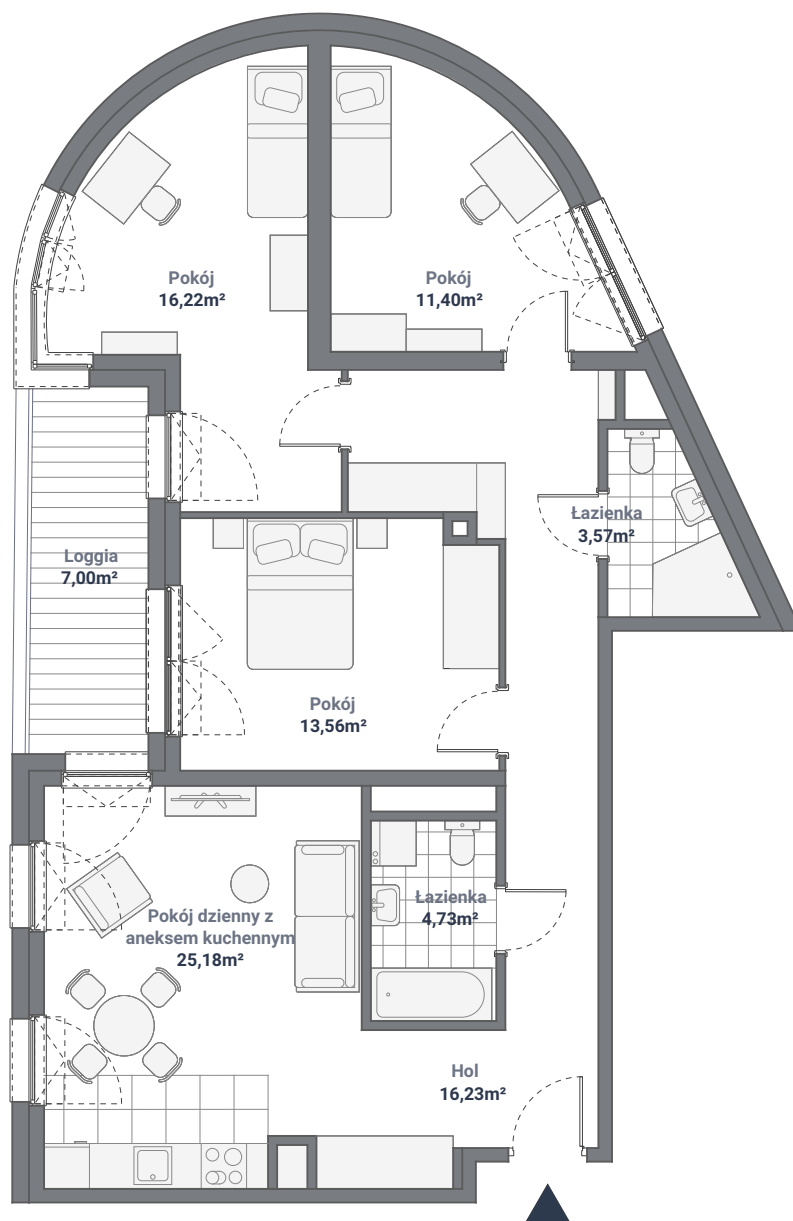

Mieszkanie B 72

KLATKA

B

MIESZKANIE

72

POWIERZCHNIA

90,89 m²

KONDYGNACJA

VII Piętro

GORSKI

Przedsiębiorstwo Budowlane Górski Sp.z.o.o. S.K.A.

św.
PIOTRA 6

GDYNIA GŁÓWNA

Zespół zabudowy wielorodzinnej
mieszkaniaowej z usługami

KONTAKT

ul. Lelewela 37 lok. E
80-442 Gdańsk