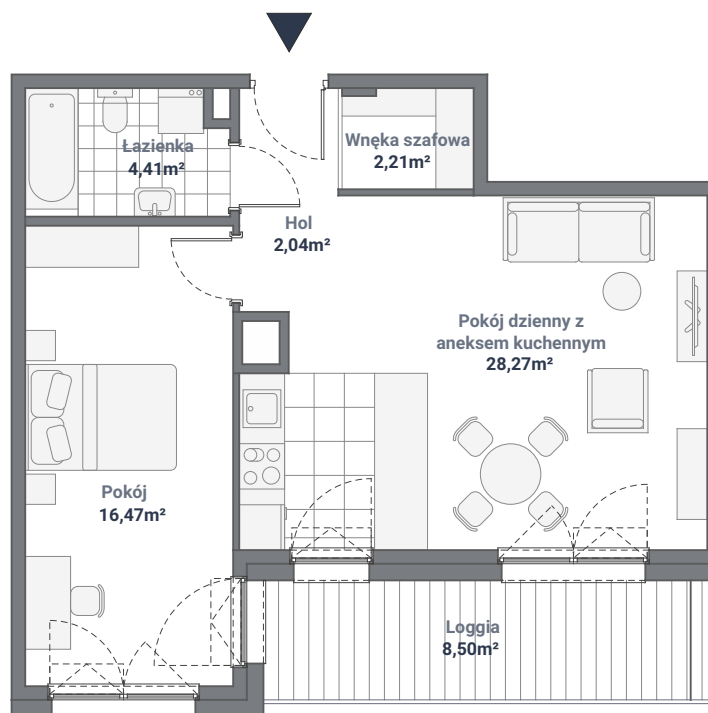

Mieszkanie C 17

KLATKA

C

MIESZKANIE

17

POWIERZCHNIA

53,40 m²

KONDYGNACJA

IV Piętro

GORSKI

Przedsiębiorstwo Budowlane Górski Sp.z.o.o. S.K.A.

św.
PIOTRA 6

GDYNIA GŁÓWNA

Zespół zabudowy wielorodzinnej
mieszkaniowej z usługami

KONTAKT

ul. Lelewela 37 lok.E
80-442 Gdańsk

TELEFON

(58)340 79 00

ADRES E-MAIL

sprzedaz@pbgorzski.pl

STRONA WWW

www.pbgorzski.pl

Wyposażenie i standard wykończenia określa załącznik nr 2 do umowy. Kształt i wielkość balkonów (tarasów, loggi) oraz pionów went. może ulec zmianie.

* Niniejsza karta mieszkania jest jedynie informacją handlową i nie stanowi oferty w rozumieniu art. 66 ust 1 Kodeksu Cywilnego