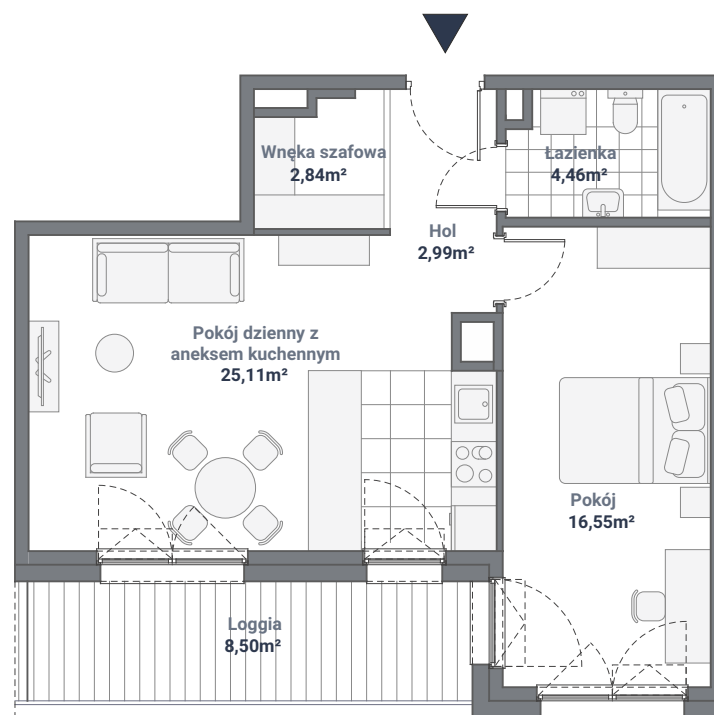

Mieszkanie C 18

KLATKA

C

MIESZKANIE

18

POWIERZCHNIA

51,95 m²

KONDYGNACJA

IV Piętro

GÓRSKI

Przedsiębiorstwo Budowlane Górski Sp.z.o.o. S.K.A.

św.
PIOTRA 6

GDYNIA GŁÓWNA

Zespół zabudowy wielorodzinnej
mieszkaniowej z usługami

KONTAKT

ul. Lelewela 37 lok.E
80-442 Gdańsk

TELEFON

(58)340 79 00

ADRES E-MAIL

sprzedaz@pbgorzski.pl

STRONA WWW

www.pbgorzski.pl

Wyposażenie i standard wykończenia określa załącznik nr 2 do umowy. Kształt i wielkość balkonów (tarasów, loggi) oraz pionów went. może ulec zmianie.

* Niniejsza karta mieszkania jest jedynie informacją handlową i nie stanowi oferty w rozumieniu art. 66 ust 1 Kodeksu Cywilnego