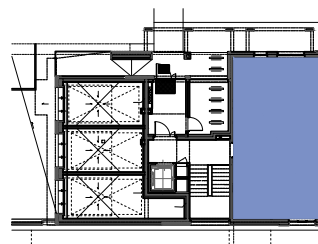

BUDYNEK "TORUŃSKA" GDAŃSK

BUDYNEK WIELORODZINNY W GDAŃSKU PRZY UL. TORUŃSKIEJ 18 A

ZAL. nr 1 do UMOWY nr

RZUT KONCEPCYJNY

Wyposażenie i standard wykończenia określa załącznik nr 2 do umowy.

Kształt i wielkość balkonów (tarasów) oraz szachtów wentylacyjnych może ulec zmianie.

RZUT MIESZKANIA NR **A1**
BUDYNEK budynek, seg. A
POZIOM parter
POWIERZCHNIA 65,72 m²

0 1 2 3 m

SCHEMAT KONDYGNACJI Z LOKALIZACJĄ MIESZKANIA

SEGMENT Z LOKALIZACJĄ MIESZKANIA

PRZEDSIĘBIORSTWO BUDOWLANE GÓRSKI Sp. z o.o. S. K. A.
sprzedaż mieszkań: Joachima Lelewela 37 lok.E, GDAŃSK tel.: 58 340-79-00, 58 304-71-01, 607-700-555, 691-990-112; e-mail: sprzedaz@pbgorski.pl