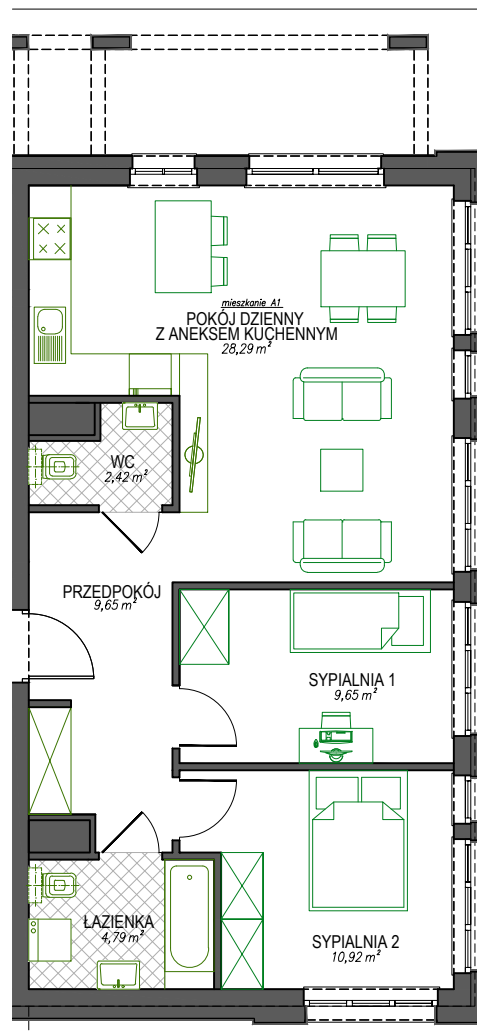

BUDYNEK "TORUŃSKA" GDAŃSK

BUDYNEK WIELORODZINNY W GDAŃSKU PRZY UL. TORUŃSKIEJ 18 A

ZAL. nr 1 do UMOWY nr

RZUT KONCEPCYJNY

Wyposażenie i standard wykończenia określa załącznik nr 2 do umowy.

Kształt i wielkość balkonów (tarasów) oraz szachtów wentylacyjnych może ulec zmianie.

RZUT MIESZKANIA NR **A1**
BUDYNEK budynek, seg. A
POZIOM parter
POWIERZCHNIA 65,72 m²

0 1 2 3 m

SCHEMAT KONDYGNACJI Z LOKALIZACJĄ MIESZKANIA

SEGMENT Z LOKALIZACJĄ MIESZKANIA

PRZEDSIĘBIORSTWO BUDOWLANE GÓRSKI Sp. z o.o. S. K. A.
sprzedaż mieszkań: Joachima Lelewela 37 lok.E, GDAŃSK tel.: 58 340-79-00, 58 304-71-01, 607-700-555, 691-990-112; e-mail: sprzedaz@pbgorski.pl