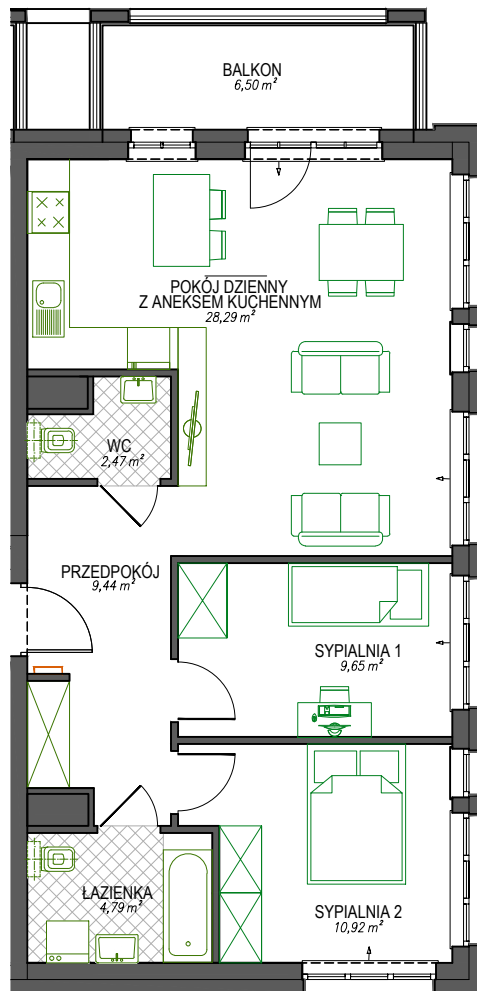

# BUDYNEK "TORUŃSKA" GDAŃSK

BUDYNEK WIELORODZINNY W GDAŃSKU PRZY UL. TORUŃSKIEJ 16

ZAL. nr 1 do UMOWY nr .....

RZUT KONCEPCYJNY

Wyposażenie i standard wykończenia określa załącznik nr 2 do umowy.

Kształt i wielkość balkonów (terasów) oraz szachtów wentylacyjnych może ulec zmianie.

RZUT MIESZKANIA NR **A 10**  
BUDYNEK budynek, seg. A  
POZIOM 3 piętro  
POWIERZCHNIA 65,56 m<sup>2</sup>

SCHEMAT KONDYGNACJI Z LOKALIZACJĄ MIESZKANIA

SEGMENT Z LOKALIZACJĄ MIESZKANIA

PRZEDSIĘBIORSTWO BUDOWLANE GÓRSKI Sp. z o.o. S. K. A.  
sprzedaż mieszkań: Joachima Lelewela 37 lok.E, GDAŃSK tel.: 58 340-79-00, 58 304-71-01, 607-700-555, 691-990-112; e-mail: sprzedaz@pbgor ski.pl