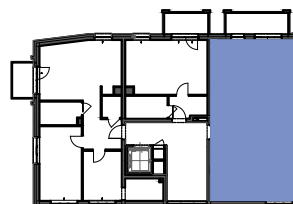

# BUDYNEK "TORUŃSKA" GDAŃSK

BUDYNEK WIELORODZINNY W GDAŃSKU PRZY UL. TORUŃSKIEJ 16

ZAL. nr 1 do UMOWY nr .....

RZUT KONCEPCYJNY

Wyposażenie i standard wykończenia określa załącznik nr 2 do umowy.

Kształt i wielkość balkonów (terasów) oraz szachtów wentylacyjnych może ulec zmianie.

RZUT MIESZKANIA NR **A 10**  
BUDYNEK budynek, seg. A  
POZIOM 3 piętro  
POWIERZCHNIA 65,56 m<sup>2</sup>

SCHEMAT KONDYGNACJI Z LOKALIZACJĄ MIESZKANIA

SEGMENT Z LOKALIZACJĄ MIESZKANIA

PRZEDSIĘBIORSTWO BUDOWLANE GÓRSKI Sp. z o.o. S. K. A.  
sprzedaż mieszkań: Joachima Lelewela 37 lok.E, GDAŃSK tel.: 58 340-79-00, 58 304-71-01, 607-700-555, 691-990-112; e-mail: sprzedaz@pbgor ski.pl