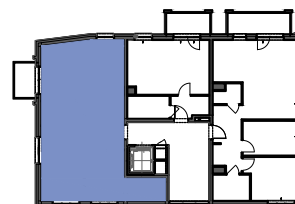

BUDYNEK "TORUŃSKA" GDAŃSK

BUDYNEK WIELORODZINNY W GDAŃSKU PRZY UL. TORUŃSKIEJ 18 A

ZAL. nr 1 do UMOWY nr

RZUT KONCEPCYJNY

Wyposażenie i standard wykończenia określa załącznik nr 2 do umowy.

Kształt i wielkość balkonów (tarasów) oraz szachtów wentylacyjnych może ulec zmianie.

RZUT MIESZKANIA NR **A11**
BUDYNEK budynek, seg. A
POZIOM 4 piętro
POWIERZCHNIA 67,17 m²

SCHEMAT KONDYGNACJI Z LOKALIZACJĄ
MIESZKANIA

SEGMENT Z LOKALIZACJĄ
MIESZKANIA

PRZEDSIĘBIORSTWO BUDOWLANE GÓRSKI Sp. z o. o. S. K. A.
sprzedaż mieszkań: Joachima Lelewela 37 lok.E, GDAŃSK tel.: 58 340-79-00, 58 304-71-01, 607-700-555691-990-112; e-mail: sprzedaz@pbgorzski.pl