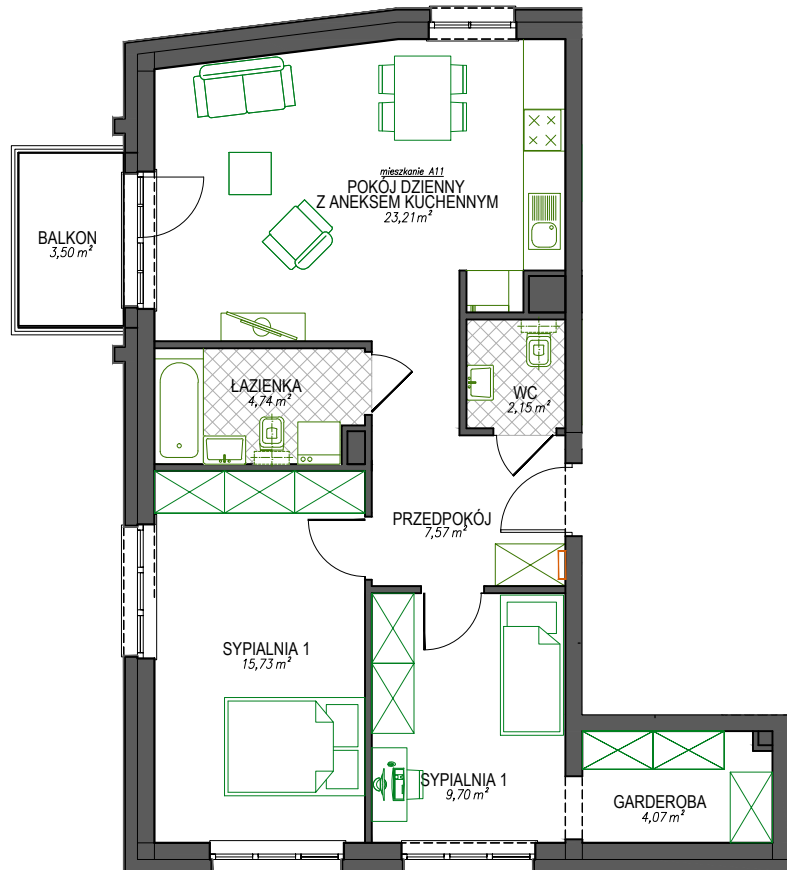

BUDYNEK "TORUŃSKA" GDAŃSK

BUDYNEK WIELORODZINNY W GDAŃSKU PRZY UL. TORUŃSKIEJ 18 A

ZAL. nr 1 do UMOWY nr

RZUT KONCEPCYJNY

Wyposażenie i standard wykończenia określa załącznik nr 2 do umowy.

Kształt i wielkość balkonów (tarasów) oraz szachtów wentylacyjnych może ulec zmianie.

RZUT MIESZKANIA NR **A11**
BUDYNEK budynek, seg. A
POZIOM 4 piętro
POWIERZCHNIA 67,17 m²

SCHEMAT KONDYGNACJI Z LOKALIZACJĄ
MIESZKANIA

SEGMENT Z LOKALIZACJĄ
MIESZKANIA

PRZEDSIĘBIORSTWO BUDOWLANE GÓRSKI Sp. z o. o. S. K. A.
sprzedaż mieszkań: Joachima Lelewela 37 lok.E, GDAŃSK tel.: 58 340-79-00, 58 304-71-01, 607-700-555691-990-112; e-mail: sprzedaz@pbgorzski.pl