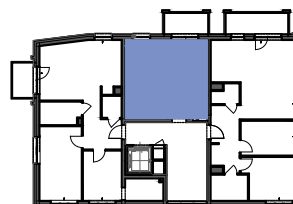

# BUDYNEK "TORUŃSKA" GDAŃSK

BUDYNEK WIELORODZINNY W GDAŃSKU PRZY UL. TORUŃSKIEJ 18 A

ZAL. nr 1 do UMOWY nr .....

RZUT KONCEPCYJNY

Wyposażenie i standard wykończenia określa załącznik nr 2 do umowy.

Kształt i wielkość balkonów (terasów) oraz szachtów wentylacyjnych może ulec zmianie.

RZUT MIESZKANIA NR **A12**  
BUDYNEK budynek, seg. A  
POZIOM 4 piętro  
POWIERZCHNIA 30,99 m<sup>2</sup>

SCHEMAT KONDYGNACJI Z LOKALIZACJĄ MIESZKANIA

SEGMENT Z LOKALIZACJĄ MIESZKANIA

PRZEDSIĘBIORSTWO BUDOWLANE GÓRSKI Sp. z o.o. S. K. A.  
sprzedaż mieszkań: Joachima Lelewela 37 lok.E, GDAŃSK tel.: 58 340-79-00, 58 304-71-01, 607-700-555, 691-990-112; e-mail: sprzedaz@pbgorski.pl