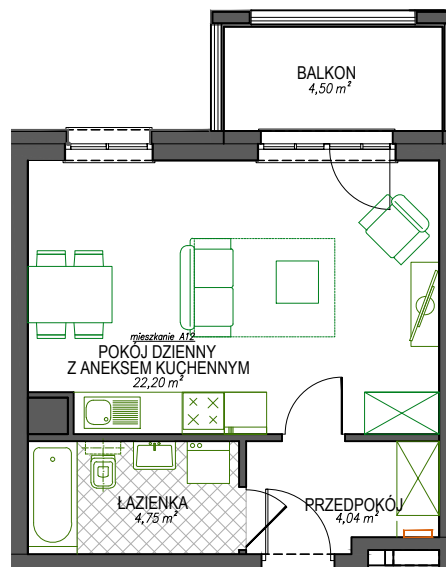

# BUDYNEK "TORUŃSKA" GDAŃSK

BUDYNEK WIELORODZINNY W GDAŃSKU PRZY UL. TORUŃSKIEJ 18 A

ZAL. nr 1 do UMOWY nr .....

RZUT KONCEPCYJNY

Wyposażenie i standard wykończenia określa załącznik nr 2 do umowy.

Kształt i wielkość balkonów (terasów) oraz szachtów wentylacyjnych może ulec zmianie.

RZUT MIESZKANIA NR **A12**  
BUDYNEK budynek, seg. A  
POZIOM 4 piętro  
POWIERZCHNIA 30,99 m<sup>2</sup>

SCHEMAT KONDYGNACJI Z LOKALIZACJĄ MIESZKANIA

SEGMENT Z LOKALIZACJĄ MIESZKANIA

PRZEDSIĘBIORSTWO BUDOWLANE GÓRSKI Sp. z o.o. S. K. A.  
sprzedaż mieszkań: Joachima Lelewela 37 lok.E, GDAŃSK tel.: 58 340-79-00, 58 304-71-01, 607-700-555, 691-990-112; e-mail: sprzedaz@pbgorski.pl