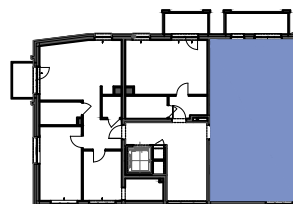

BUDYNEK "TORUŃSKA" GDAŃSK

BUDYNEK WIELORODZINNY W GDAŃSKU PRZY UL. TORUŃSKIEJ 16

ZAL. nr 1 do UMOWY nr

RZUT KONCEPCYJNY

Wyposażenie i standard wykończenia określa załącznik nr 2 do umowy.

Kształt i wielkość balkonów (terasów) oraz szachtów wentylacyjnych może ulec zmianie.

RZUT MIESZKANIA NR **A 13**
BUDYNEK budynek, seg. A
POZIOM 4 piętro
POWIERZCHNIA 65,56 m²

0 1 2 3 m

SCHEMAT KONDYGNACJI Z LOKALIZACJĄ MIESZKANIA

SEGMENT Z LOKALIZACJĄ MIESZKANIA

PRZEDSIĘBIORSTWO BUDOWLANE GÓRSKI Sp. z o.o. S. K. A.
sprzedaż mieszkań: Joachima Lelewela 37 lok.E, GDAŃSK tel.: 58 340-79-00, 58 304-71-01, 607-700-555, 691-990-112; e-mail: sprzedaz@pbgor ski.pl