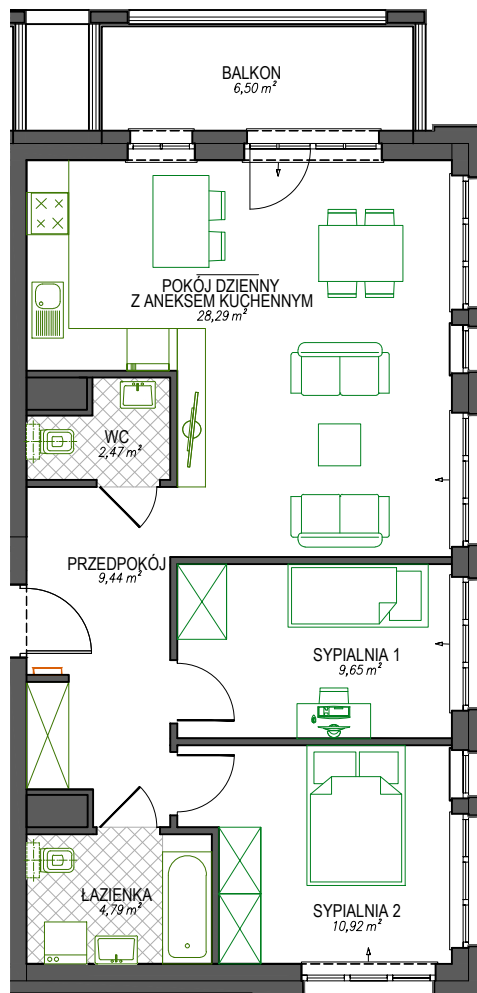

BUDYNEK "TORUŃSKA" GDAŃSK

BUDYNEK WIELORODZINNY W GDAŃSKU PRZY UL. TORUŃSKIEJ 16

ZAL. nr 1 do UMOWY nr

RZUT KONCEPCYJNY

Wyposażenie i standard wykończenia określa załącznik nr 2 do umowy.

Kształt i wielkość balkonów (terasów) oraz szachtów wentylacyjnych może ulec zmianie.

RZUT MIESZKANIA NR **A 13**
BUDYNEK budynek, seg. A
POZIOM 4 piętro
POWIERZCHNIA 65,56 m²

0 1 2 3 m

SCHEMAT KONDYGNACJI Z LOKALIZACJĄ MIESZKANIA

SEGMENT Z LOKALIZACJĄ MIESZKANIA

PRZEDSIĘBIORSTWO BUDOWLANE GÓRSKI Sp. z o.o. S. K. A.
sprzedaż mieszkań: Joachima Lelewela 37 lok.E, GDAŃSK tel.: 58 340-79-00, 58 304-71-01, 607-700-555, 691-990-112; e-mail: sprzedaz@pbgor ski.pl