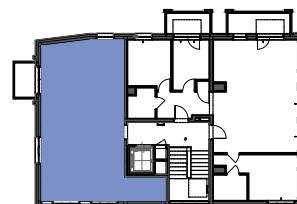

BUDYNEK "TORUŃSKA" GDAŃSK

BUDYNEK WIELORODZINNY W GDAŃSKU PRZY UL. TORUŃSKIEJ 18 A

ZAL. nr 1 do UMOWY nr

RZUT KONCEPCYJNY

Wyposażenie i standard wykończenia określa załącznik nr 2 do umowy.

Kształt i wielkość balkonów (tarasów) oraz szachtów wentylacyjnych może ulec zmianie.

RZUT MIESZKANIA NR **A14**
BUDYNEK budynek, seg. A
POZIOM 5 piętro
POWIERZCHNIA 67,17 m²

SCHEMAT KONDYGNACJI Z LOKALIZACJĄ
MIESZKANIA

SEGMENT Z LOKALIZACJĄ
MIESZKANIA

0 1 2 3 m

PRZEDSIĘBIORSTWO BUDOWLANE GÓRSKI Sp. z o. o. S. K. A.
sprzedaż mieszkań: Joachima Lelewela 37 lok.E, GDAŃSK tel.: 58 340-79-00, 58 304-71-01, 607-700-555, 691-990-112; e-mail: sprzedaz@pbgor ski.pl