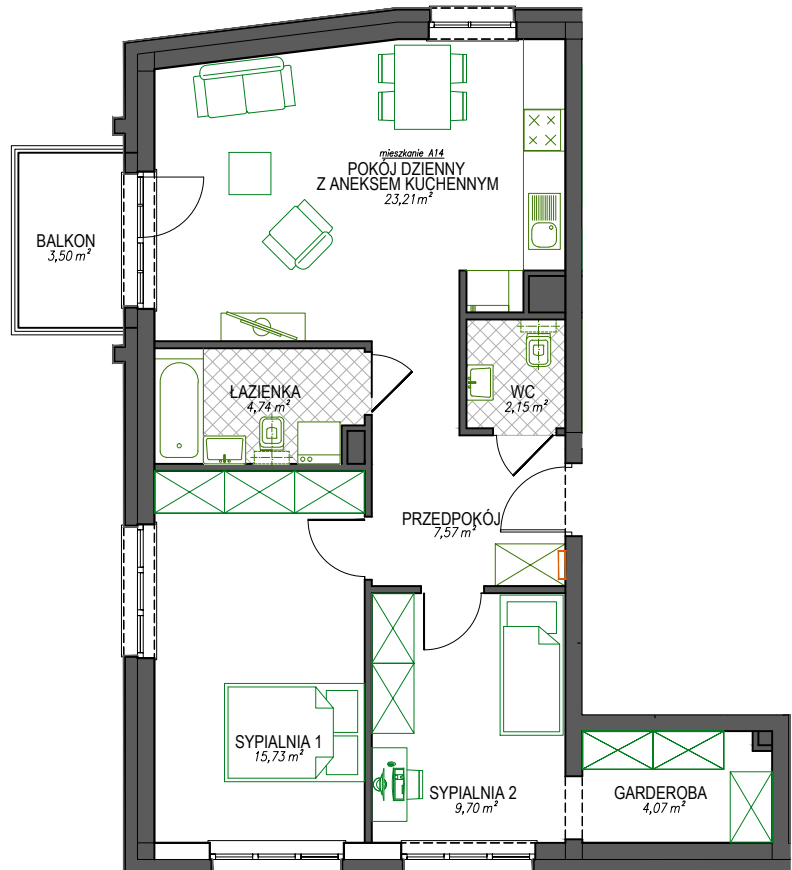

BUDYNEK "TORUŃSKA" GDAŃSK

BUDYNEK WIELORODZINNY W GDAŃSKU PRZY UL. TORUŃSKIEJ 18 A

ZAL. nr 1 do UMOWY nr

RZUT KONCEPCYJNY

Wyposażenie i standard wykończenia określa załącznik nr 2 do umowy.

Kształt i wielkość balkonów (tarasów) oraz szachtów wentylacyjnych może ulec zmianie.

RZUT MIESZKANIA NR **A14**
BUDYNEK budynek, seg. A
POZIOM 5 piętro
POWIERZCHNIA 67,17 m²

SCHEMAT KONDYGNACJI Z LOKALIZACJĄ
MIESZKANIA

SEGMENT Z LOKALIZACJĄ
MIESZKANIA

0 1 2 3 m

PRZEDSIĘBIORSTWO BUDOWLANE GÓRSKI Sp. z o. o. S. K. A.
sprzedaż mieszkań: Joachima Lelewela 37 lok.E, GDAŃSK tel.: 58 340-79-00, 58 304-71-01, 607-700-555, 691-990-112; e-mail: sprzedaz@pbgor ski.pl