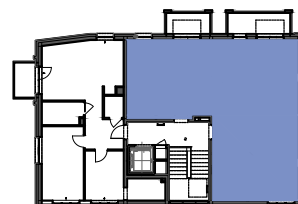

SEGMENT Z LOKALIZACJĄ
MIESZKANIA

PRZEDSIĘBIORSTWO BUDOWLANE GÓRSKI Sp. z o.o. S. K. A.
sprzedaż mieszkań: Joachima Lelewela 37 lok.E, GDAŃSK tel.: 58 340-79-00, 58 304-71-01, 607-700-555, 691-990-112; e-mail: sprzedaz@pbgorski.pl