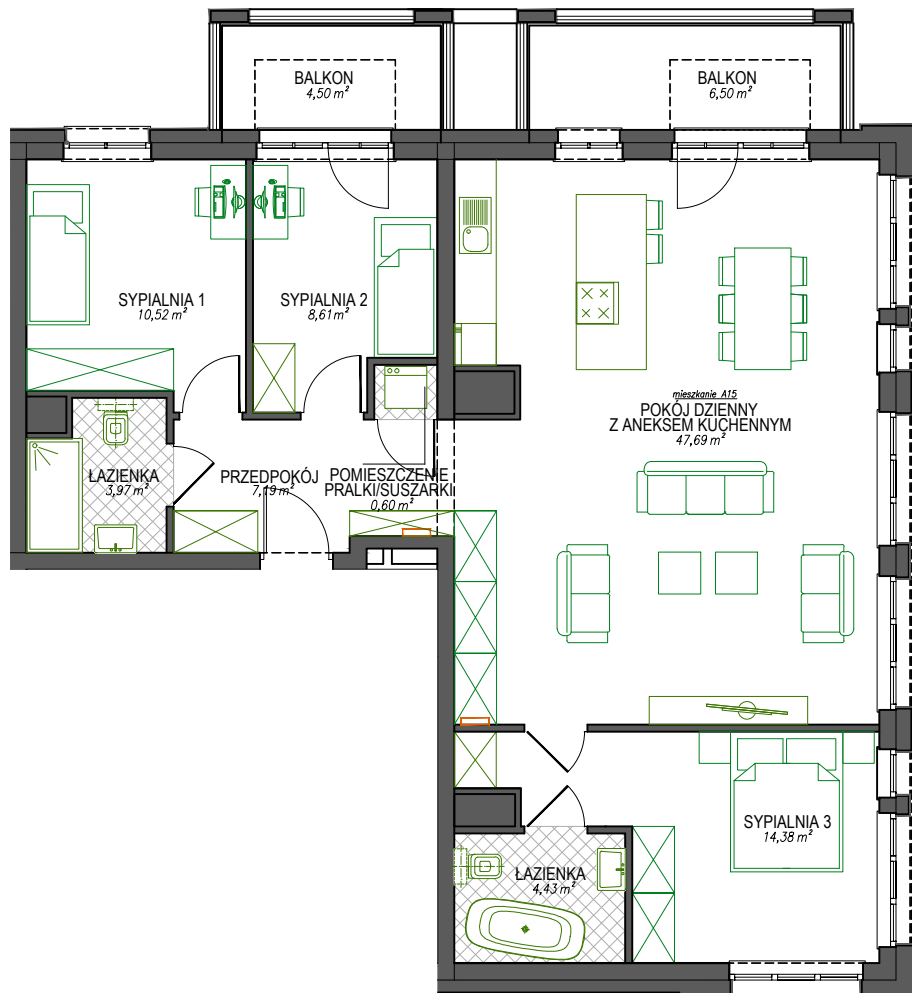

BUDYNEK "TORUŃSKA" GDAŃSK

BUDYNEK WIELORODZINNY W GDAŃSKU PRZY UL. TORUŃSKIEJ 18 A

ZAL. nr 1 do UMOWY nr

RZUT KONCEPCYJNY

Wyposażenie i standard wykończenia określa załącznik nr 2 do umowy.

Kształt i wielkość balkonów (tarasów) oraz szachtów wentylacyjnych może ulec zmianie.

RZUT MIESZKANIA NR

A15

BUDYNEK

budynek, seg. A

POZIOM

5 piętro

POWIERZCHNIA

97,46 m²