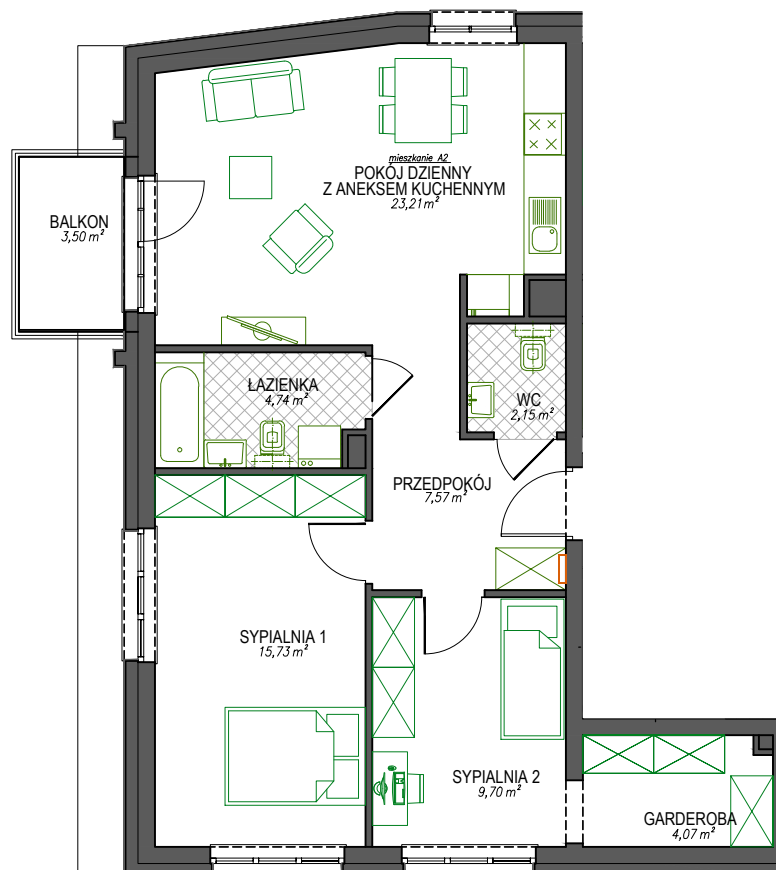

# BUDYNEK "TORUŃSKA" GDAŃSK

BUDYNEK WIELORODZINNY W GDAŃSKU PRZY UL. TORUŃSKIEJ 18 A

**GORSKI**

ZAL. nr 1 do UMOWY nr .....

RZUT KONCEPCYJNY

Wyposażenie i standard wykończenia określa załącznik nr 2 do umowy.

Kształt i wielkość balkonów (terasów) oraz szachtów wentylacyjnych może ulec zmianie.

RZUT MIESZKANIA NR **A2**  
BUDYNEK budynek, seg. A  
POZIOM 1 piętro  
POWIERZCHNIA 67,17 m<sup>2</sup>

SCHEMAT KONDYGNACJI Z LOKALIZACJĄ  
MIESZKANIA