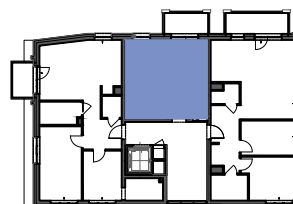

BUDYNEK "TORUŃSKA" GDAŃSK

BUDYNEK WIELORODZINNY W GDAŃSKU PRZY UL. TORUŃSKIEJ 18 A

ZAL. nr 1 do UMOWY nr

RZUT KONCEPCYJNY

Wyposażenie i standard wykończenia określa załącznik nr 2 do umowy.

Kształt i wielkość balkonów (terasów) oraz szachtów wentylacyjnych może ulec zmianie.

RZUT MIESZKANIA NR	A3
BUDYNEK	budynek, seg. A
POZIOM	1 piętro
POWIERZCHNIA	30,99 m ²

0 1 2 3 m

SCHEMAT KONDYGNACJI Z LOKALIZACJĄ
MIESZKANIA

SEGMENT Z LOKALIZACJĄ
MIESZKANIA

PRZEDSIĘBIORSTWO BUDOWLANE GÓRSKI Sp. z o.o. S. K. A.
sprzedaż mieszkań: Joachima Lelewela 37 lok.E, GDAŃSK tel.: 58 340-79-00, 58 304-71-01, 607-700-555, 691-990-112; e-mail: sprzedaz@pbgorski.pl