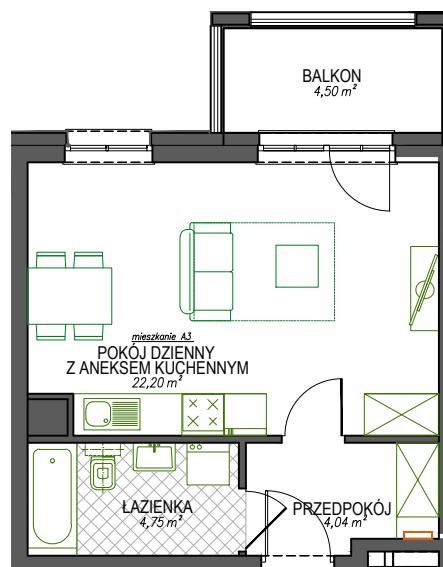

BUDYNEK "TORUŃSKA" GDAŃSK

BUDYNEK WIELORODZINNY W GDAŃSKU PRZY UL. TORUŃSKIEJ 18 A

ZAL. nr 1 do UMOWY nr

RZUT KONCEPCYJNY

Wyposażenie i standard wykończenia określa załącznik nr 2 do umowy.

Kształt i wielkość balkonów (terasów) oraz szachtów wentylacyjnych może ulec zmianie.

RZUT MIESZKANIA NR	A3
BUDYNEK	budynek, seg. A
POZIOM	1 piętro
POWIERZCHNIA	30,99 m ²

0 1 2 3 m

SCHEMAT KONDYGNACJI Z LOKALIZACJĄ
MIESZKANIA

SEGMENT Z LOKALIZACJĄ
MIESZKANIA

PRZEDSIĘBIORSTWO BUDOWLANE GÓRSKI Sp. z o.o. S. K. A.
sprzedaż mieszkań: Joachima Lelewela 37 lok.E, GDAŃSK tel.: 58 340-79-00, 58 304-71-01, 607-700-555, 691-990-112; e-mail: sprzedaz@pbgorski.pl