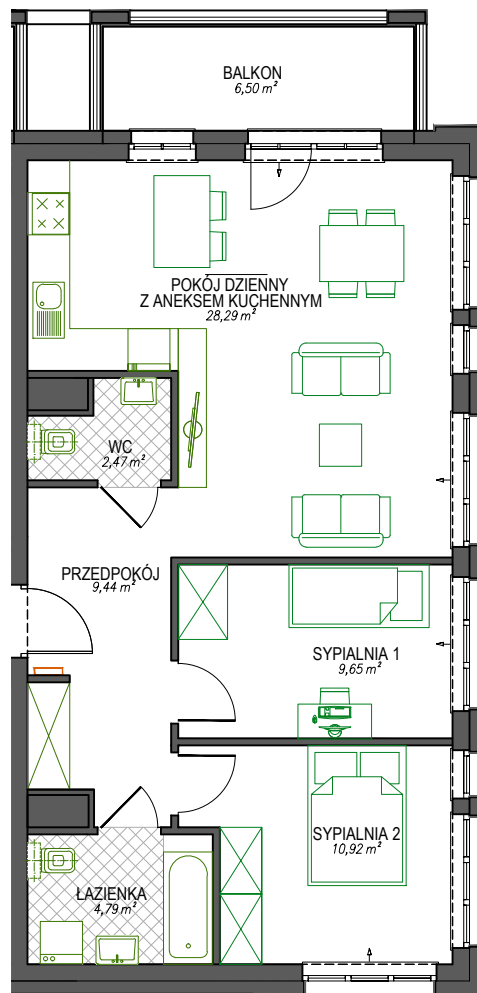

BUDYNEK "TORUŃSKA" GDAŃSK

BUDYNEK WIELORODZINNY W GDAŃSKU PRZY UL. TORUŃSKIEJ 16

ZAL. nr 1 do UMOWY nr

RZUT KONCEPCYJNY

Wyposażenie i standard wykończenia określa załącznik nr 2 do umowy.

Kształt i wielkość balkonów (terasów) oraz szachtów wentylacyjnych może ulec zmianie.

RZUT MIESZKANIA NR	A 4
BUDYNEK	budynek, seg. A
POZIOM	1 piętro
POWIERZCHNIA	65,56 m ²

0 1 2 3 m

SCHEMAT KONDYGNACJI Z LOKALIZACJĄ MIESZKANIA

SEGMENT Z LOKALIZACJĄ MIESZKANIA