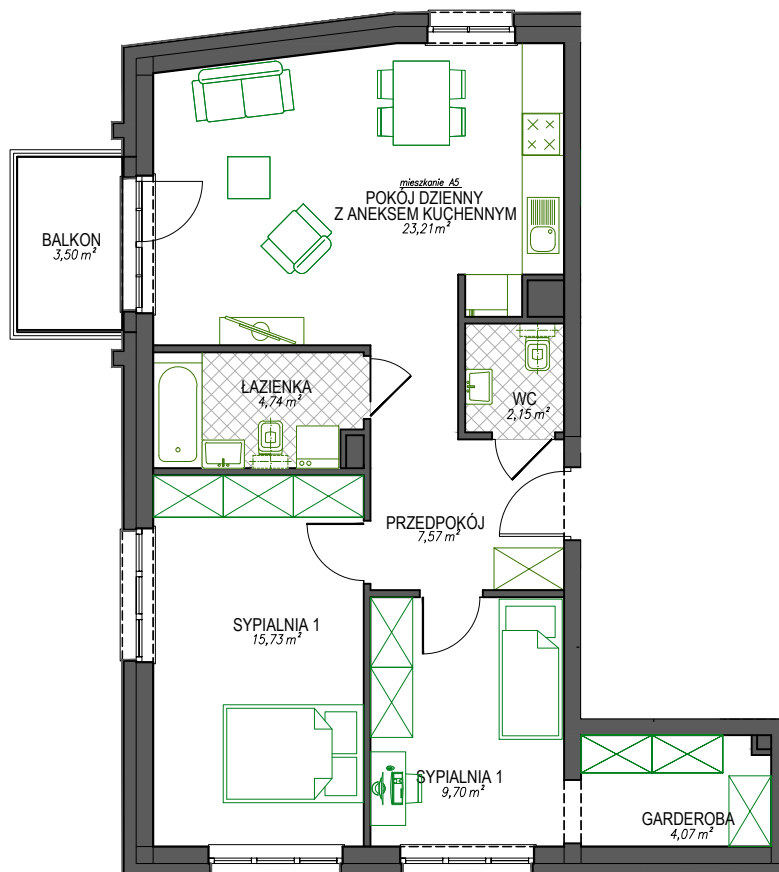

# BUDYNEK "TORUŃSKA" GDAŃSK

BUDYNEK WIELORODZINNY W GDAŃSKU PRZY UL. TORUŃSKIEJ 18 A

ZAL. nr 1 do UMOWY nr .....

RZUT KONCEPCYJNY

Wyposażenie i standard wykończenia określa załącznik nr 2 do umowy.

Kształt i wielkość balkonów (tarasów) oraz szachtów wentylacyjnych może ulec zmianie.

RZUT MIESZKANIA NR

A5

BUDYNEK

budynek, seg. A

POZIOM

2 piętro

POWIERZCHNIA

67,17 m<sup>2</sup>