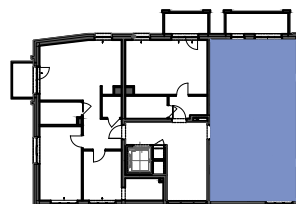

BUDYNEK "TORUŃSKA" GDAŃSK

BUDYNEK WIELORODZINNY W GDAŃSKU PRZY UL. TORUŃSKIEJ 16

ZAL. nr 1 do UMOWY nr

RZUT KONCEPCYJNY

Wyposażenie i standard wykończenia określa załącznik nr 2 do umowy.

Kształt i wielkość balkonów (terasów) oraz szachtów wentylacyjnych może ulec zmianie.

RZUT MIESZKANIA NR **A 7**
BUDYNEK budynek, seg. A
POZIOM 2 piętro
POWIERZCHNIA 65,56 m²

0 1 2 3 m

SCHEMAT KONDYGNACJI Z LOKALIZACJĄ
MIESZKANIA

SEGMENT Z LOKALIZACJĄ
MIESZKANIA

PRZEDSIĘBIORSTWO BUDOWLANE GÓRSKI Sp. z o.o. S. K. A.
sprzedaż mieszkań: Joachima Lelewela 37 lok.E, GDAŃSK tel.: 58 340-79-00, 58 304-71-01, 607-700-555, 691-990-112; e-mail: sprzedaz@pbgorski.pl