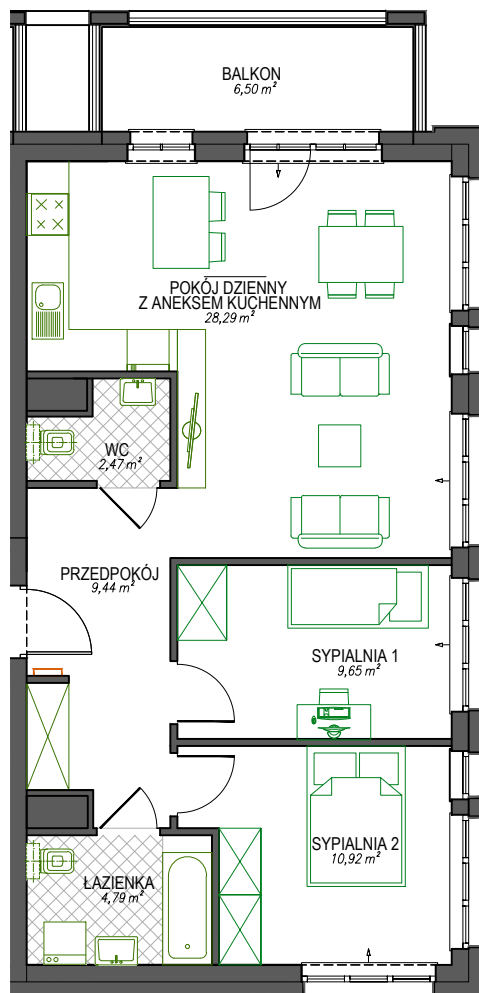

BUDYNEK "TORUŃSKA" GDAŃSK

BUDYNEK WIELORODZINNY W GDAŃSKU PRZY UL. TORUŃSKIEJ 16

ZAL. nr 1 do UMOWY nr

RZUT KONCEPCYJNY

Wyposażenie i standard wykończenia określa załącznik nr 2 do umowy.

Kształt i wielkość balkonów (terasów) oraz szachtów wentylacyjnych może ulec zmianie.

RZUT MIESZKANIA NR **A 7**
BUDYNEK budynek, seg. A
POZIOM 2 piętro
POWIERZCHNIA 65,56 m²

0 1 2 3 m

SCHEMAT KONDYGNACJI Z LOKALIZACJĄ
MIESZKANIA

SEGMENT Z LOKALIZACJĄ
MIESZKANIA

PRZEDSIĘBIORSTWO BUDOWLANE GÓRSKI Sp. z o.o. S. K. A.
sprzedaż mieszkań: Joachima Lelewela 37 lok.E, GDAŃSK tel.: 58 340-79-00, 58 304-71-01, 607-700-555, 691-990-112; e-mail: sprzedaz@pbgorski.pl