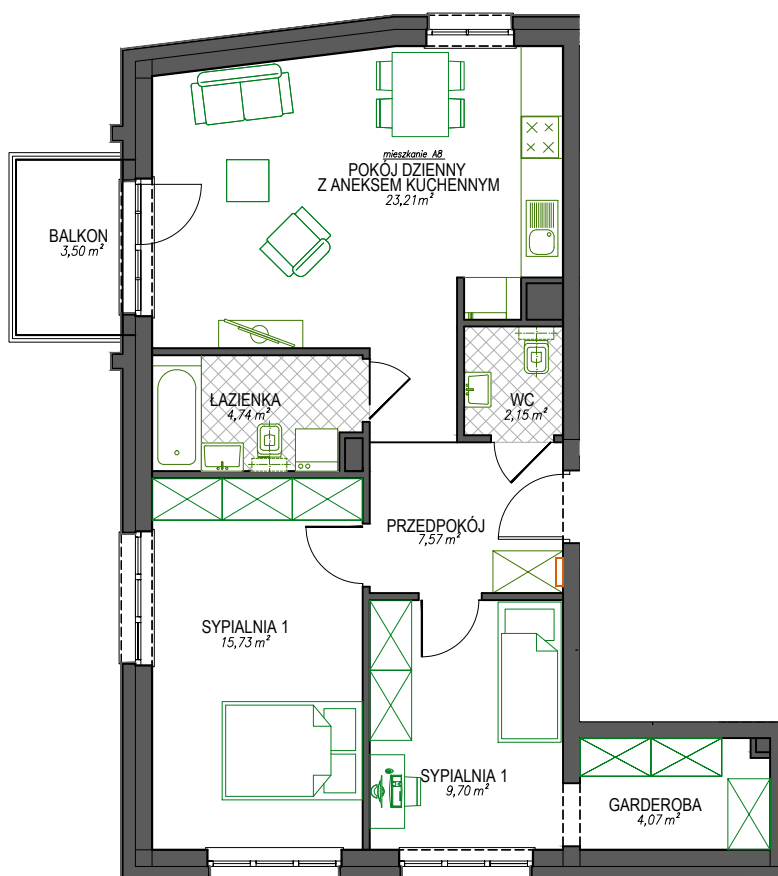

BUDYNEK "TORUŃSKA" GDAŃSK

BUDYNEK WIELORODZINNY W GDAŃSKU PRZY UL. TORUŃSKIEJ 18 A

ZAL. nr 1 do UMOWY nr

RZUT KONCEPCYJNY

Wyposażenie i standard wykończenia określa załącznik nr 2 do umowy.

Kształt i wielkość balkonów (terasów) oraz szachtów wentylacyjnych może ulec zmianie.

RZUT MIESZKANIA NR

A8

BUDYNEK

budynek, seg. A

POZIOM

3 piętro

POWIERZCHNIA

67,17 m²