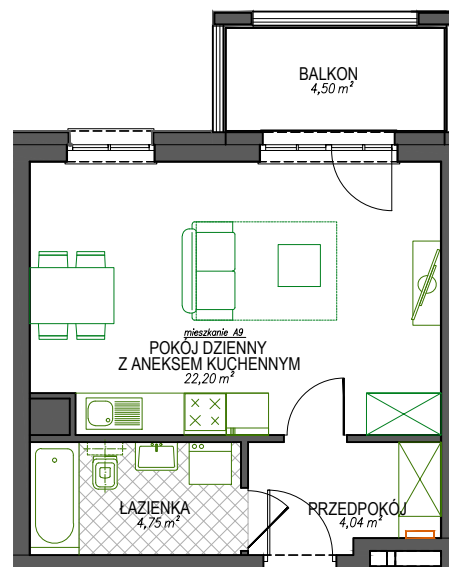

BUDYNEK "TORUŃSKA" GDAŃSK

BUDYNEK WIELORODZINNY W GDAŃSKU PRZY UL. TORUŃSKIEJ 18 A

ZAL. nr 1 do UMOWY nr

RZUT KONCEPCYJNY

Wyposażenie i standard wykończenia określa załącznik nr 2 do umowy.

Kształt i wielkość balkonów (terasów) oraz szachtów wentylacyjnych może ulec zmianie.

RZUT MIESZKANIA NR	A9
BUDYNEK	budynek, seg. A
POZIOM	3 piętro
POWIERZCHNIA	30,99 m ²

0 1 2 3 m

SCHEMAT KONDYGNACJI Z LOKALIZACJĄ
MIESZKANIA

SEGMENT Z LOKALIZACJĄ
MIESZKANIA

PRZEDSIĘBIORSTWO BUDOWLANE GÓRSKI Sp. z o.o. S. K. A.
sprzedaż mieszkań: Joachima Lelewela 37 lok.E, GDAŃSK tel.: 58 340-79-00, 58 304-71-01, 607-700-555, 691-990-112; e-mail: sprzedaz@pbgor ski.pl