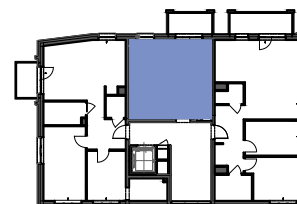

BUDYNEK "TORUŃSKA" GDAŃSK

BUDYNEK WIELORODZINNY W GDAŃSKU PRZY UL. TORUŃSKIEJ 18 A

ZAL. nr 1 do UMOWY nr

RZUT KONCEPCYJNY

Wyposażenie i standard wykończenia określa załącznik nr 2 do umowy.

Kształt i wielkość balkonów (terasów) oraz szachtów wentylacyjnych może ulec zmianie.

RZUT MIESZKANIA NR	A9
BUDYNEK	budynek, seg. A
POZIOM	3 piętro
POWIERZCHNIA	30,99 m ²

0 1 2 3 m

SCHEMAT KONDYGNACJI Z LOKALIZACJĄ
MIESZKANIA

SEGMENT Z LOKALIZACJĄ
MIESZKANIA

PRZEDSIĘBIORSTWO BUDOWLANE GÓRSKI Sp. z o.o. S. K. A.
sprzedaż mieszkań: Joachima Lelewela 37 lok.E, GDAŃSK tel.: 58 340-79-00, 58 304-71-01, 607-700-555, 691-990-112; e-mail: sprzedaz@pbgor ski.pl