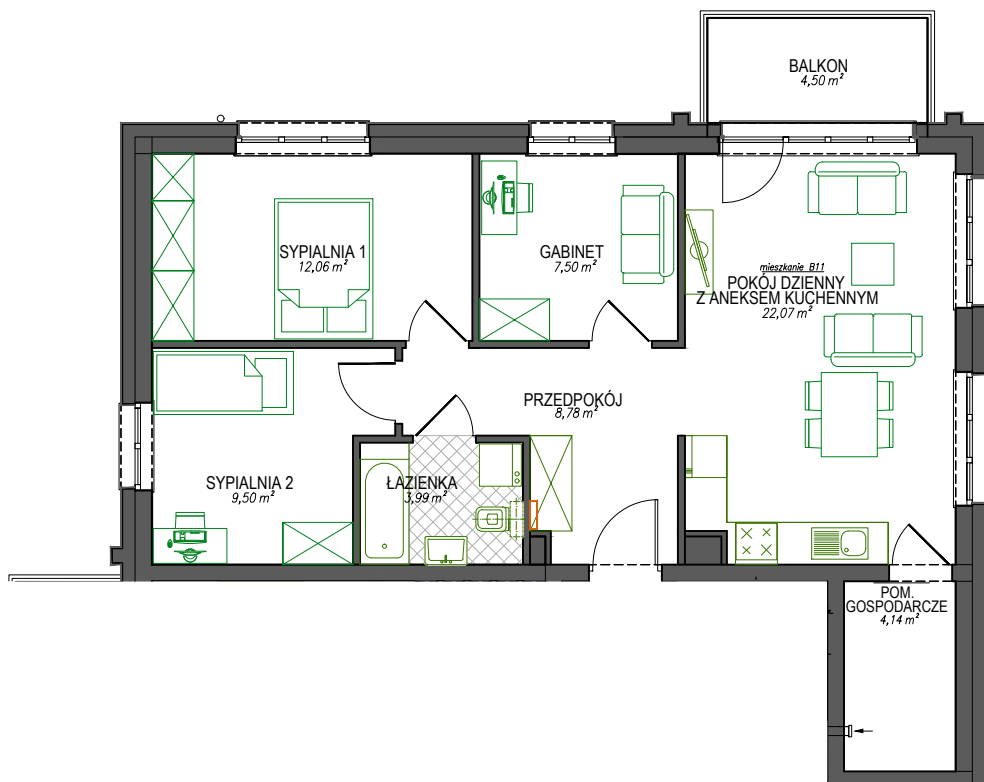

BUDYNEK "TORUŃSKA" GDAŃSK

BUDYNEK WIELORODZINNY W GDAŃSKU PRZY UL. TORUŃSKIEJ 18 A

GORSKI

ZAL. nr 1 do UMOWY nr

RZUT KONCEPCYJNY

Wyposażenie i standard wykończenia określa załącznik nr 2 do umowy.

Kształt i wielkość balkonów (terasów) oraz szachtów wentylacyjnych może ulec zmianie.

RZUT MIESZKANIA NR

B11

BUDYNEK

budynek, seg. B

POZIOM

4 piętro

POWIERZCHNIA

68,04 m²