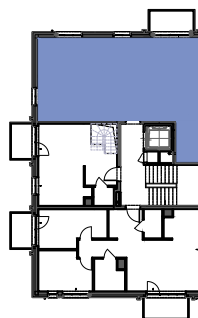

RZUT MIESZKANIA NR

B11

BUDYNEK

budynek, seg. B

POZIOM

4 piętro

POWIERZCHNIA

68,04 m²

0 1 2 3 m

SCHEMAT KONDYGNACJI Z LOKALIZACJĄ
MIESZKANIA