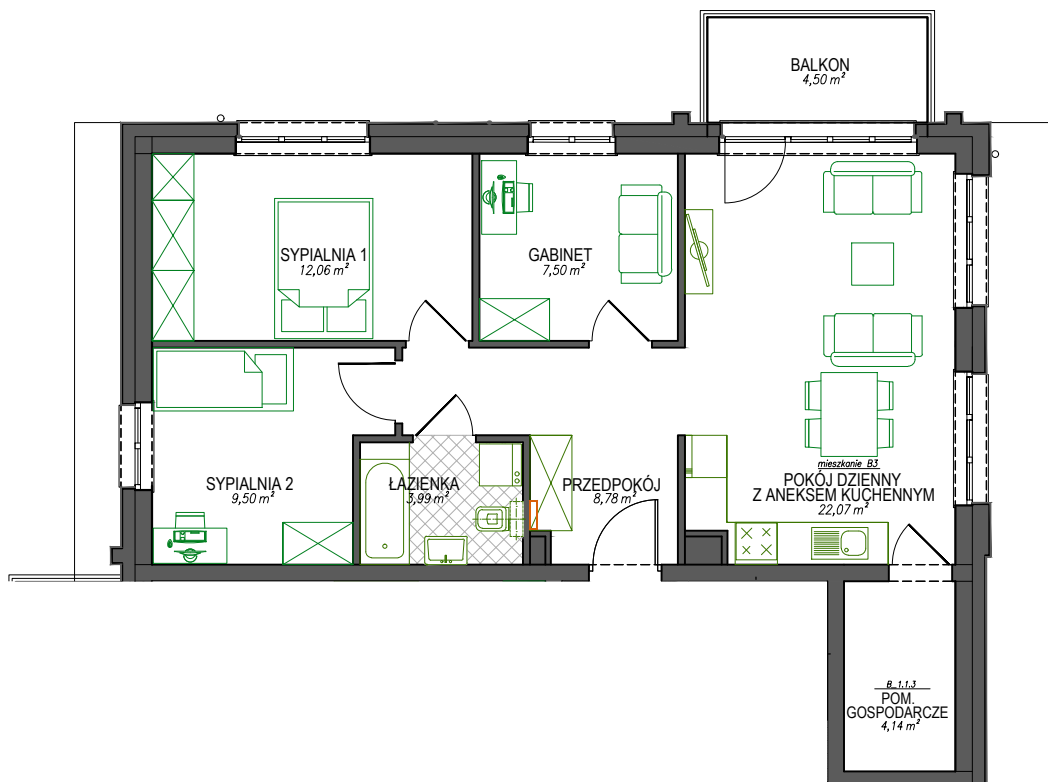

# BUDYNEK "TORUŃSKA" GDAŃSK

BUDYNEK WIELORODZINNY W GDAŃSKU PRZY UL. TORUŃSKIEJ 18 A

ZAL. nr 1 do UMOWY nr .....

## RZUT KONCEPCYJNY

Wyposażenie i standard wykończenia określa załącznik nr 2 do umowy.

Kształt i wielkość balkonów (terasów) oraz szachtów wentylacyjnych może ulec zmianie.

RZUT MIESZKANIA NR

**B3**

BUDYNEK

budynek, seg. B

POZIOM

1 piętro

POWIERZCHNIA

68,04 m<sup>2</sup>

0 1 2 3 m

SCHEMAT KONDYGNACJI Z LOKALIZACJĄ  
MIESZKANIA

SEGMENT Z LOKALIZACJĄ  
MIESZKANIA