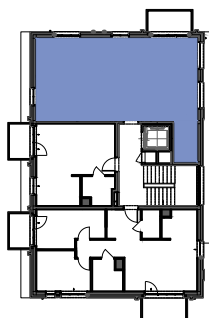

## RZUT KONCEPCYJNY

Wyposażenie i standard wykończenia określa załącznik nr 2 do umowy.

Kształt i wielkość balkonów (terasów) oraz szachtów wentylacyjnych może ulec zmianie.

RZUT MIESZKANIA NR

**B3**

BUDYNEK

budynek, seg. B

POZIOM

1 piętro

POWIERZCHNIA

68,04 m<sup>2</sup>

0 1 2 3 m

SCHEMAT KONDYGNACJI Z LOKALIZACJĄ  
MIESZKANIA

SEGMENT Z LOKALIZACJĄ  
MIESZKANIA