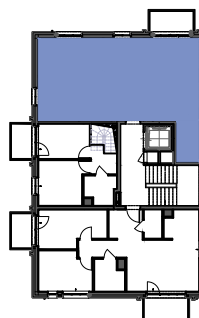

# BUDYNEK "TORUŃSKA" GDAŃSK

BUDYNEK WIELORODZINNY W GDAŃSKU PRZY UL. TORUŃSKIEJ 18 A

ZAL. nr 1 do UMOWY nr .....

RZUT KONCEPCYJNY

Wyposażenie i standard wykończenia określa załącznik nr 2 do umowy.

Kształt i wielkość balkonów (tarasów) oraz szachtów wentylacyjnych może ulec zmianie.

RZUT MIESZKANIA NR **B8**  
BUDYNEK budynek, seg. B  
POZIOM 3 piętro  
POWIERZCHNIA 68,04 m<sup>2</sup>

SCHEMAT KONDYGNACJI Z LOKALIZACJĄ MIESZKANIA

SEGMENT Z LOKALIZACJĄ MIESZKANIA

PRZEDSIĘBIORSTWO BUDOWLANE GÓRSKI Sp. z o.o. S. K. A.  
sprzedaż mieszkań: Joachima Lefewela 37 lok.E, GDAŃSK tel.: 58 340-79-00, 58 304-71-01, 607-700-555, 691-990-112; e-mail: sprzedaz@pbgor ski.pl