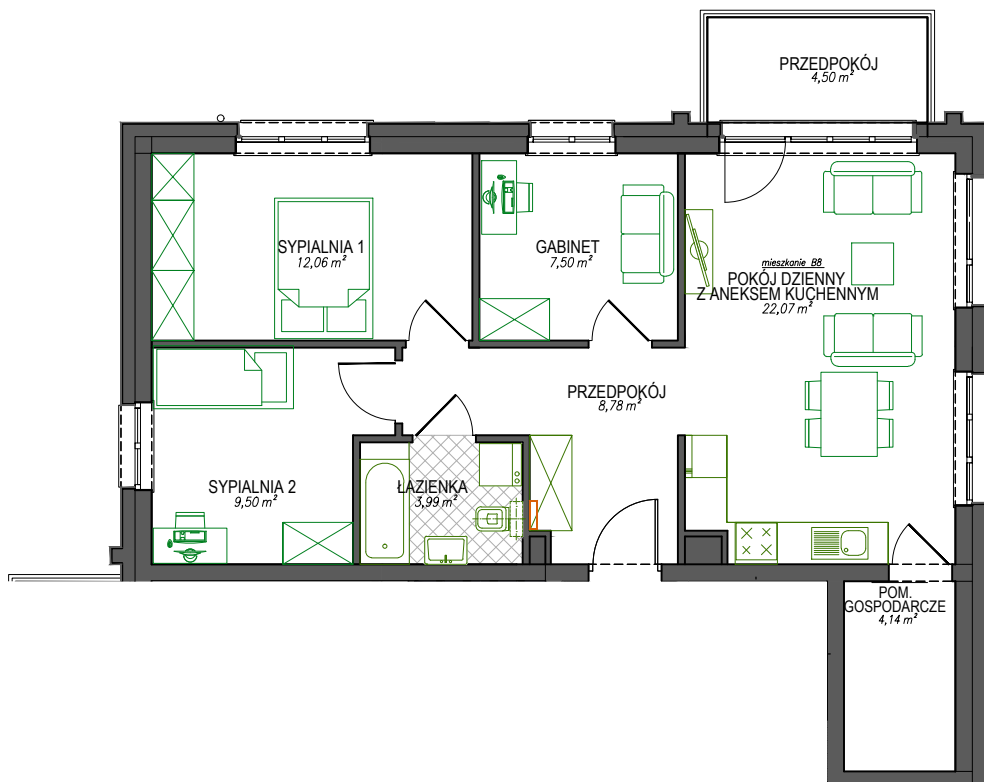

# BUDYNEK "TORUŃSKA" GDAŃSK

BUDYNEK WIELORODZINNY W GDAŃSKU PRZY UL. TORUŃSKIEJ 18 A

ZAL. nr 1 do UMOWY nr .....

RZUT KONCEPCYJNY

Wyposażenie i standard wykończenia określa załącznik nr 2 do umowy.

Kształt i wielkość balkonów (tarasów) oraz szachtów wentylacyjnych może ulec zmianie.

RZUT MIESZKANIA NR **B8**  
BUDYNEK budynek, seg. B  
POZIOM 3 piętro  
POWIERZCHNIA 68,04 m<sup>2</sup>

SCHEMAT KONDYGNACJI Z LOKALIZACJĄ MIESZKANIA

SEGMENT Z LOKALIZACJĄ MIESZKANIA

PRZEDSIĘBIORSTWO BUDOWLANE GÓRSKI Sp. z o.o. S. K. A.  
sprzedaż mieszkań: Joachima Lefewela 37 lok.E, GDAŃSK tel.: 58 340-79-00, 58 304-71-01, 607-700-555, 691-990-112; e-mail: sprzedaz@pbgor ski.pl