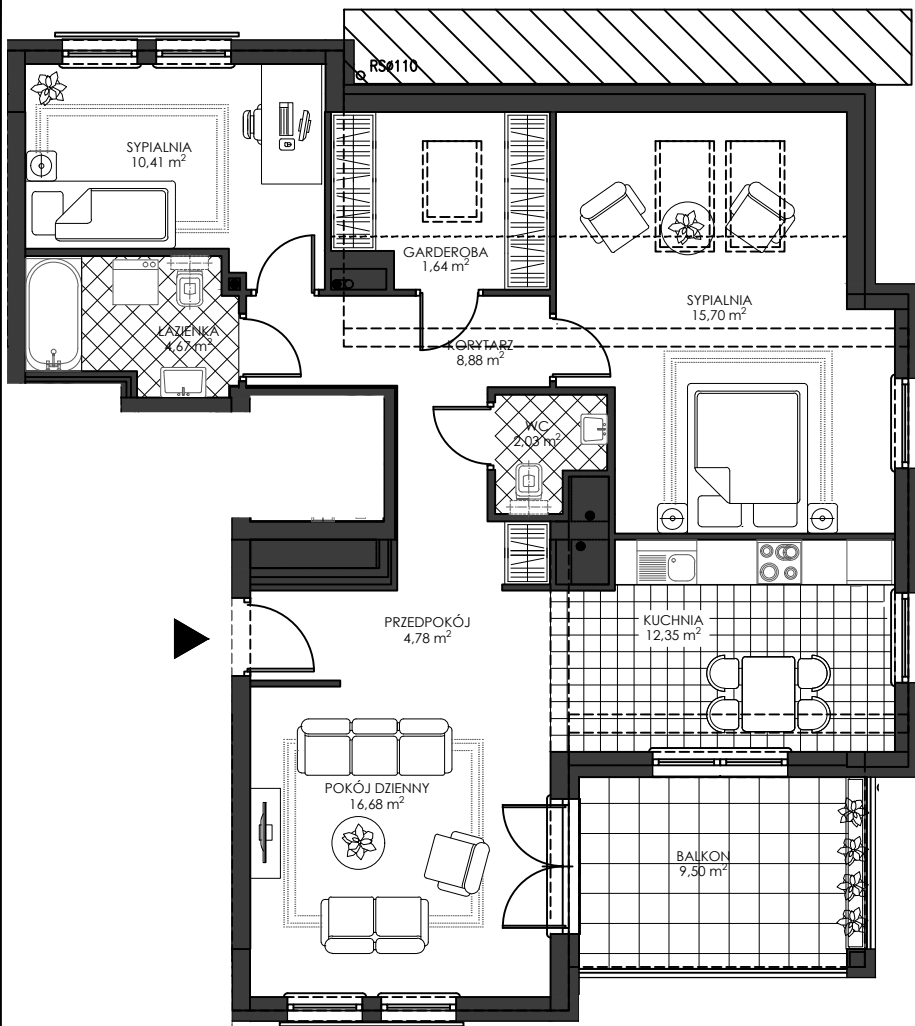

OSIEDLE WIEŻYCKA - FOLWARK

Gdańsk - Zakoniczyn, ul. Wieżycka

GÓRSKI

BUDYNEK

KONDYGNACJA

NR MIESZKANIA

POWIERZCHNIA UŻYTKOWA

IV/10

III PIĘTRO

A10

77,14 m²

MIESZKANIE 3-POKOJOWE Z GARDEROBĄ

ZAŁ. nr 1 do UMOWY nr

RZUT KONCEPCYJNY

Wyposażenie i standard wykończenia określa załącznik nr 2 do umowy. Kształt i wielkość balkonów (tarasów) oraz szachtów wentylacyjnych może ulec zmianie.