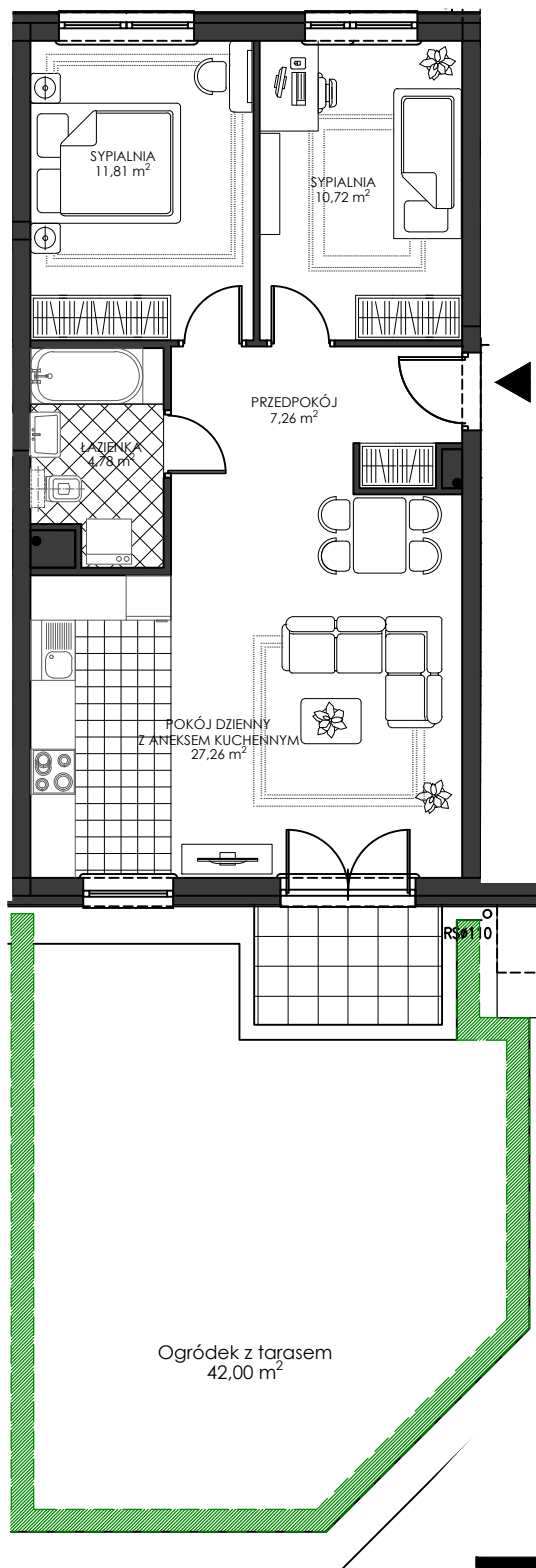

OSIEDLE WIEŻYCKA - FOLWARK

Gdańsk - Zakoniczyn, ul. Wieżycka

GÓRSKI

BUDYNEK

KONDYGNACJA

NR MIESZKANIA

POWIERZCHNIA UŻYTKOWA

IV/10

PARTER

A3

61,83 m²

MIESZKANIE 3- POKOJOWE Z ANEKSEM KUCHENNYM

ZAŁ. nr 1 do UMOWY nr

RZUT KONCEPCYJNY

Wyposażenie i standard wykończenia określa załącznik nr 2 do umowy. Kształt i wielkość balkonów (tarasów) oraz szachtów wentylacyjnych może ulec zmianie.