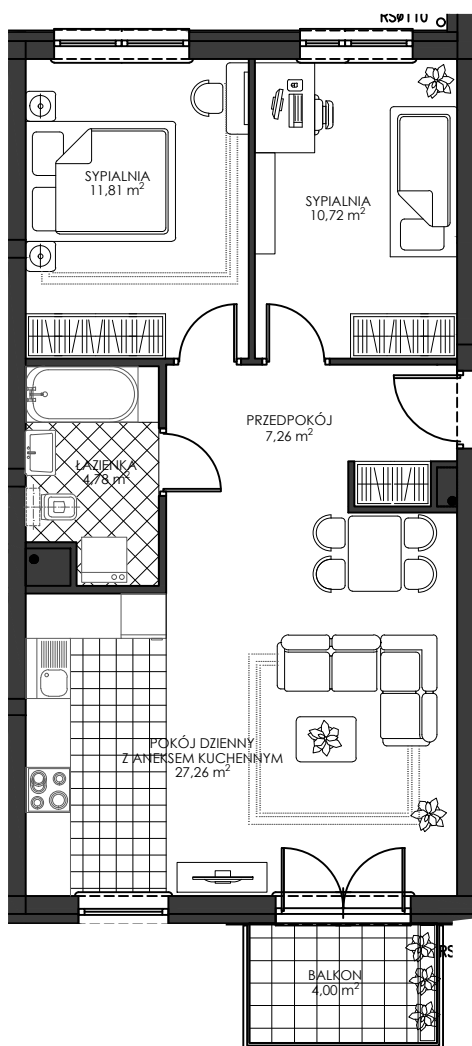

OSIEDLE WIEŻYCKA - FOLWARK

Gdańsk - Zakoniczyn, ul. Wieżycka

GÓRSKI

BUDYNEK

KONDYGNACJA

NR MIESZKANIA

POWIERZCHNIA UŻYTKOWA

IV/10

I PIĘTRO

A6

61,83 m²

MIESZKANIE 3- POKOJOWE Z ANEKSEM KUCHENNYM

ZAL. nr 1 do UMOWY nr

RZUT KONCEPCYJNY

Wyposażenie i standard wykończenia określa załącznik nr 2 do umowy. Kształt i wielkość balkonów (tarasów) oraz szachtów wentylacyjnych może ulec zmianie.