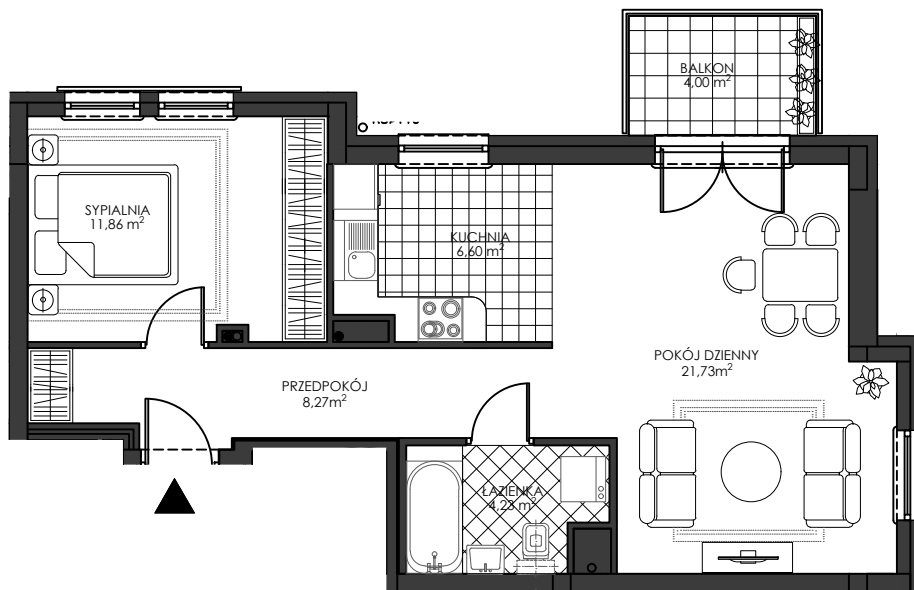

OSIEDLE WIEŻYCKA - FOLWARK

Gdańsk - Zakoniczyn, ul. Wieżycka

GORSKI

BUDYNEK

IV/10

KONDYGNACJA

II PIĘTRO

NR MIESZKANIA

A7

POWIERZCHNIA UŻYTKOWA

52,69 m²

MIESZKANIE 2- POKOJOWE Z ANEKSEM KUCHENNYM

Załącznik nr 1 do UMOWY nr

RZUT KONCEPCYJNY

Wyposażenie i standard wykończenia określa załącznik nr 2 do umowy.
Kształt i wielkość balkonów (tarasów) oraz szachtów wentylacyjnych może ulec zmianie.