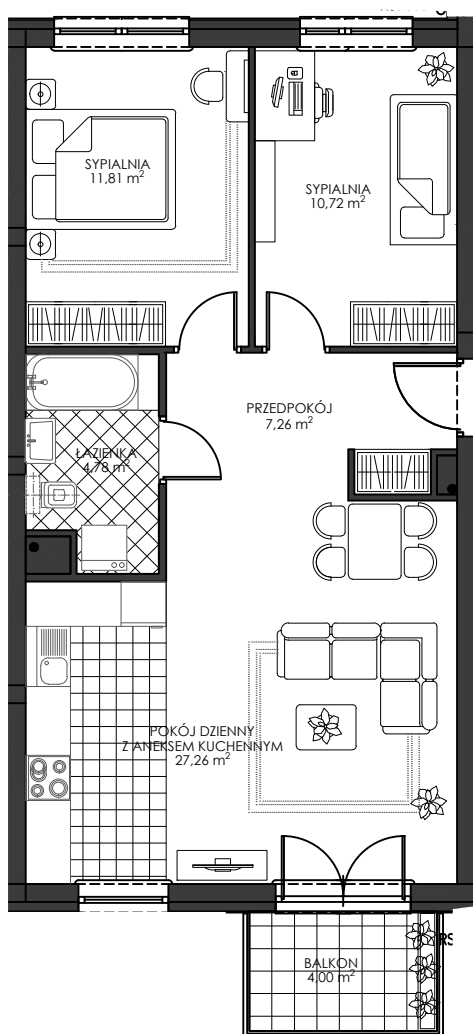

OSIEDLE WIEŻYCKA - FOLWARK

Gdańsk - Zakoniczyn, ul. Wieżycka

GÓRSKI

BUDYNEK

KONDYGNACJA

NR MIESZKANIA

POWIERZCHNIA UŻYTKOWA

IV/10

II PIĘTRO

A9

61,83 m²

MIESZKANIE 3- POKOJOWE Z ANEKSEM KUCHENNYM

Załącznik nr 1 do UMOWY nr

RZUT KONCEPCYJNY

Wyposażenie i standard wykończenia określa załącznik nr 2 do umowy. Kształt i wielkość balkonów (terasów) oraz szachtów wentylacyjnych może ulec zmianie.